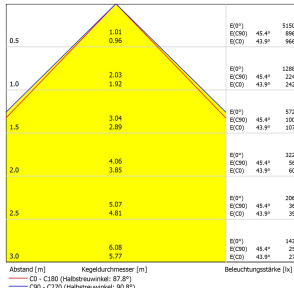

LED system light