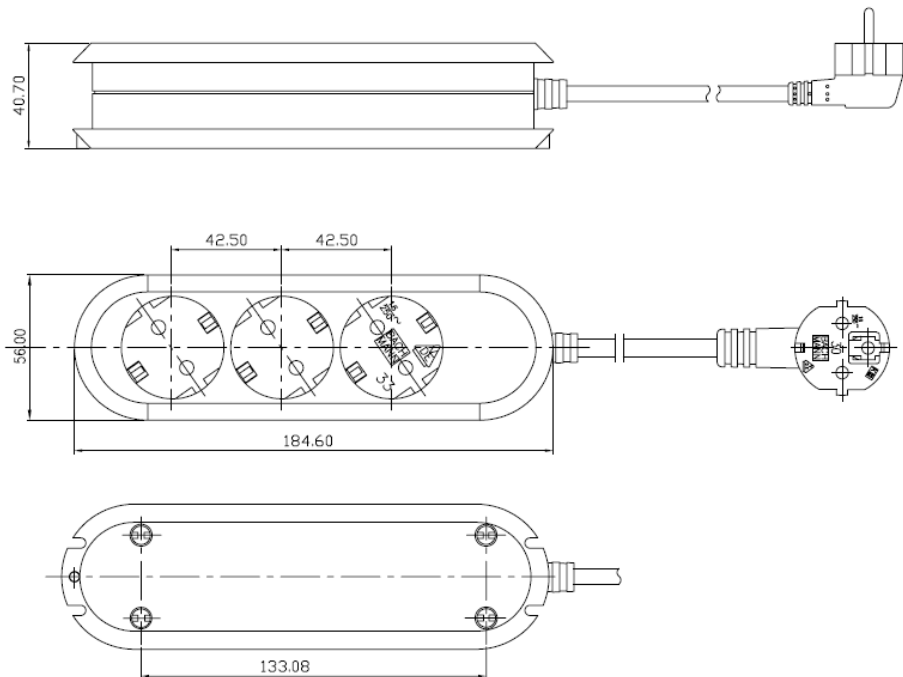

Technische Zeichnung
Technical drawing

3 Schutzkontaktsteckdosen, 35°	3 German type Schutzkontakt sockets, 35°
Steckdosen: <ul style="list-style-type: none"> Nach IEC 60884, VDE 0620-1 2-polig mit Schutzkontakt; 16A/3680W, AC250V, IP20, Schwarz Mit erhöhtem Berührungsschutz/ erhöhtem Berührungsschutz 	Sockets: <ul style="list-style-type: none"> According IEC 60884, VDE 0620-1 2-pole with earthing contact; 16A/3680W, AC250V, IP20, Black With enhanced touch protection/ Touch protection
Anschluss: <ul style="list-style-type: none"> Nicht wiederanschließbar, geschraubt (Einweg), Innenverdrahtung ohne Euroklemme 	Connection: <ul style="list-style-type: none"> Non-rewireable, screwed (one-way), inside wiring without euro terminal
Leitung: <ul style="list-style-type: none"> 5,0m, Schwarz H05VV-F 3G1,5mm² Schutzkontakt Winkelstecker nach IEC 60884-1 bzw. VDE 0620-1 und CEE 7/7 (Hybridstecker Typ F und Typ E) 	Cable: <ul style="list-style-type: none"> 5,0m, black H05VV-F 3G1,5mm² Schutzkontakt angled plug according to IEC 60884-1 as also VDE 0620-1 and CEE 7/7 (Hybrid-plug Typ F and Typ E)
Kunststoff: <ul style="list-style-type: none"> Polypropylen (PP), Glühdraht-Prüfung bis 850°C; 	Plastic material: <ul style="list-style-type: none"> Polypropylene (PP), Glow wire resistant up to 850° C
Lieferform: <ul style="list-style-type: none"> Bachmann Polybeutel und Header Mit Bachmann Art.-Nr. und Barcode 13 	Packing: <ul style="list-style-type: none"> Polybag with Bachmann printing and header With Bachmann Item no. and bar code 13
Lieferumfang: <ul style="list-style-type: none"> 1 x Steckdosenleiste 	Extent of delivery: <ul style="list-style-type: none"> 1 x Socket outlet
Garantie: <ul style="list-style-type: none"> 2 Jahre 	Warranty: <ul style="list-style-type: none"> 2 Years
Sicherheitshinweise: <ul style="list-style-type: none"> Nicht hintereinander stecken! (nicht kaskadieren) Nicht abgedeckt betreiben! Spannungsfrei nur bei gezogenem Netzstecker! IP20; nur in trockenen Räumen verwenden! 	Safety notes: <ul style="list-style-type: none"> Do not connect one power strip to another! Do not cover this product in any case! Volt-free only when the mains are unplugged! IP20; Only use in dry areas!