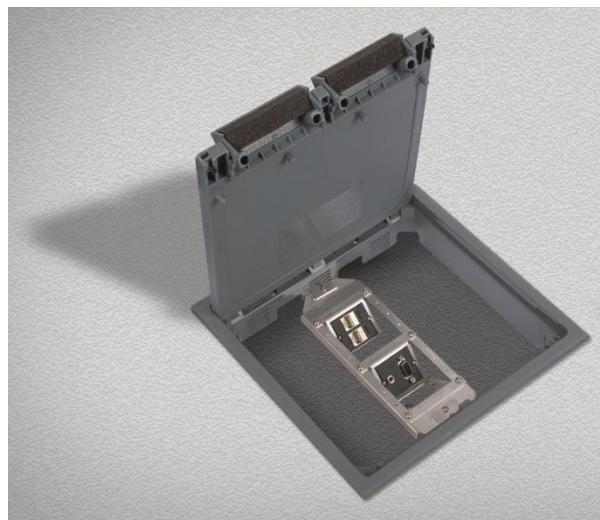

Abbildung

Illustration