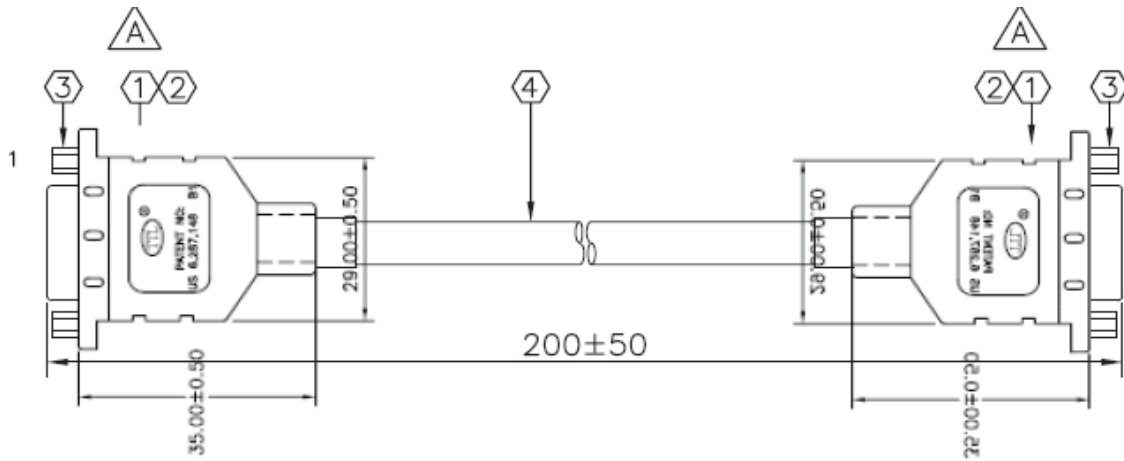

## Datenblatt Art. 917.078

Data sheet | Fiche technique | Scheda tecnica | Fisa tehnica

### Custom Modul DVI

Produkteigenschaften		Product attributes	
<b>Ausführung</b> Frontseite: DVI-I Buchse		<b>Version</b> Front side: DVI-I socket	
Rückseite: DVI-I Buchse mit 0,2m Leitung		Back side: DVI-I socket with 0,2m cable	
<b>Material</b> Modulplatte: PA 6GF30, Farbe: schwarz Mantel: PVC, schwarz		<b>Material</b> Module plate: PA 6GF30, colour: black Jacket: PVC, black	
<b>Einbautiefe</b>	75mm	<b>Mounting depth</b>	75mm
<b>Lieferumfang</b> 1x Custom Modul DVI 2x Innensechsrundsrauben  Im Polybeutel		<b>Scope of delivery</b> 1x Custom module DVI 2x Hexagon socket screws  Packed in polybag	
Sonstiges		Other	
5000 Steckzyklen		5000 plugging cycles	
Custom Module können nach Belieben in die dafür vorgesehenen BACHMANN Steckdoseneinheiten integriert werden		Custom Modules can be integrated into the designated BACHMANN power strips	