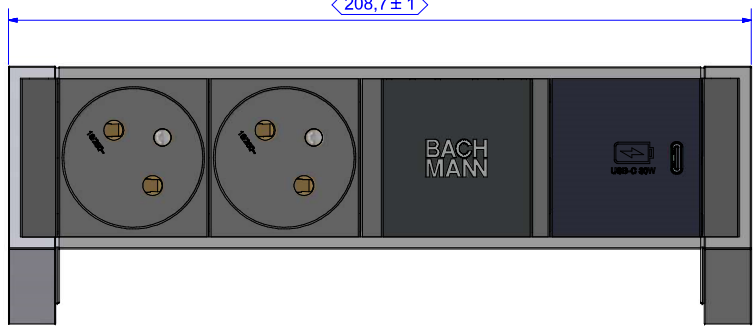

H05VV-F 3G1,5mm² schwarz
mit Installationsstecker
und Verriegelungsschieber

200 ± 30

208,7 ± 1

Zeichnung gilt auch für folgende Artikel:
Drawing also applies for following article:
 902.921 Farbe INOX
 902.951 Farbe RAL9010
 902.981 Farbe RAL9005
 937.320 Farbe ALU

| | | | |
|--|-----------|--|--------------------------|
| Werkstoff / Material: | | Gewicht / - Weight: | Oberfläche / Surface: |
| Datum Date | | Bezeichnung / Title: BG_Desk2_902_921 | |
| 06.09.2019 | TW | Zeichg.Nr / Draw.-No: B01377000BA04 | |
| 06.04.2020 | T.Wilhelm | Art.Nr.: 902.921 | |
| Maststab / Scale: 1 : 1 | | Formst. / Draw.-Size: A2 | Blatt / Sheet: 1 |
| <p>Wiederherstellung sowie Vervielfältigung dieses Dokuments, Verwertung und Mitteilung seines Inhalts verboten, soweit nicht ausdrücklich gestattet. Zuwiderhandlungen verpflichten zu Schadenersatz. Alle Rechte für den Fall der Patent-, Gebrauchsmuster- oder Designrechte vorbehalten.</p> <p>The reproduction, distribution and utilization of this document as well as the communication of its contents to others without express permission is prohibited. Offenders will be held liable for the payment of damages. All rights reserved in the event of the grant of patent, utility model or design.</p> <p>本文未经许可不得转让及翻印，不允许引用或转载其内容，违者必究，并须赔偿损失。保留专利及注册商标的所有权。</p> | | | |