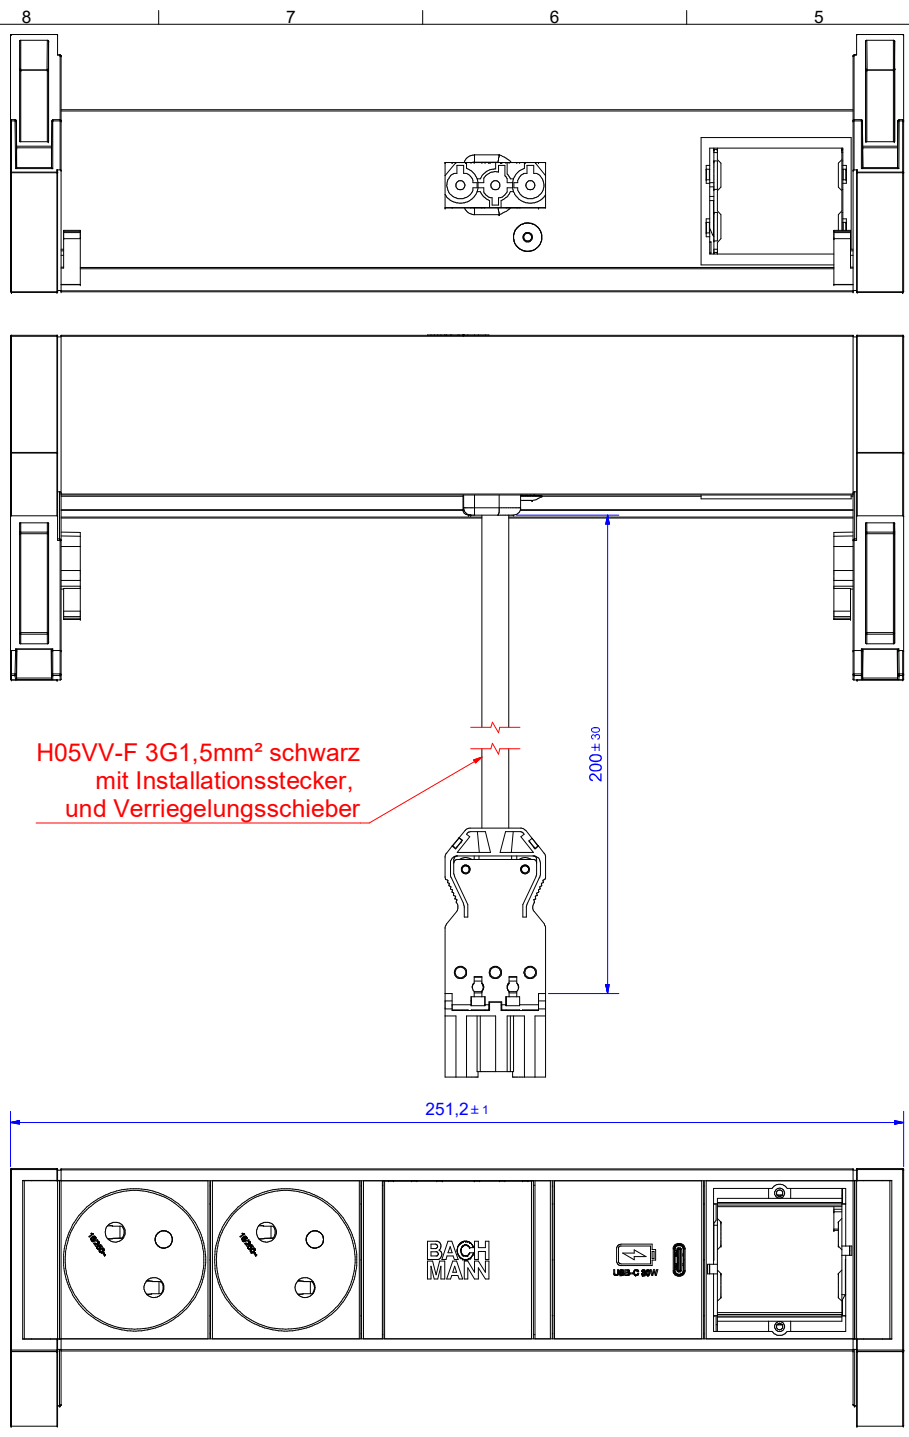

**Zeichnung gültig für Artikel:
 Drawing also applies for following article:
 902.924 - inox
 902.954 - weiß
 902.984 - schwarz
 937.323 - alu**

Werkstoff / Material:		Gewicht / - Weight:	Oberfläche / Surface:
Datum 06.09.2019		Bezeichnung / Title: BG_Desk2_902_924	
Name TW		Zeichg.Nr / Draw.-No: B01377100BA04	
Kundenschicht / Customer: 07.04.2020		Kuhlmann	
Art.Nr.: 902.924		Maßstab / Scale: 1 : 1	Format / Draw.-Size A2
Blatt / Sheet: 1		Blatt / Sheet: 1	