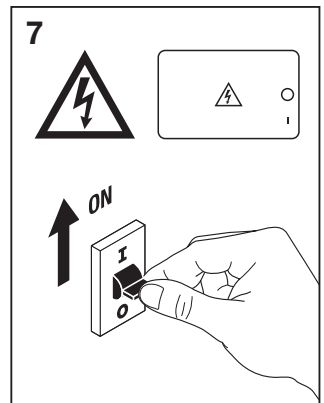

FLOODLIGHT FLEX DALI

1

	d
40W	120
80W	143
130W	175
180W	175
250W	206
360W	250
450W	313