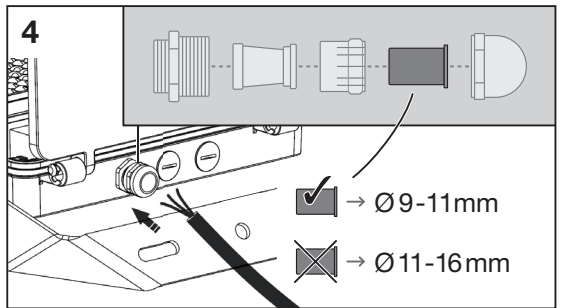

FLOODLIGHT FLEX DALI

								230 Vac			
		A	B	C	D	E		m²	C10A	B16A	C16A
40W		140	100	18	9	9	2x M8	0.09m²			
80W		168	118	22	13	11	2x M10	0.12m²			
130W		200	150	22	13	11	2x M10	0.15m²			
180W		200	150	22	13	11	2x M10	0.17m²			
250W		236	176	22	13	11	2x M10	0.22m²			
360W		280	220	27	21	17	2x M16	0.32m²			
450W		343	283	27	21	17	2x M16	0.36m²