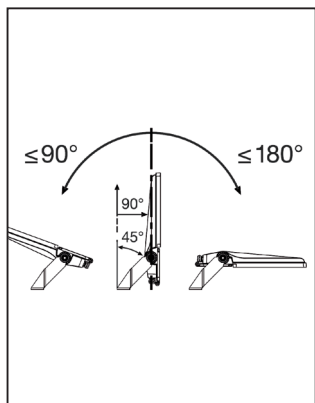

FLOODLIGHT FLEX DALI

1

| | d |
|------|-----|
| 40W | 120 |
| 80W | 143 |
| 130W | 175 |
| 180W | 175 |
| 250W | 206 |
| 360W | 250 |
| 450W | 313 |

FLOODLIGHT FLEX DALI

FLOODLIGHT FLEX DALI

Points de collecte sur www.quefairedemesdechets.fr