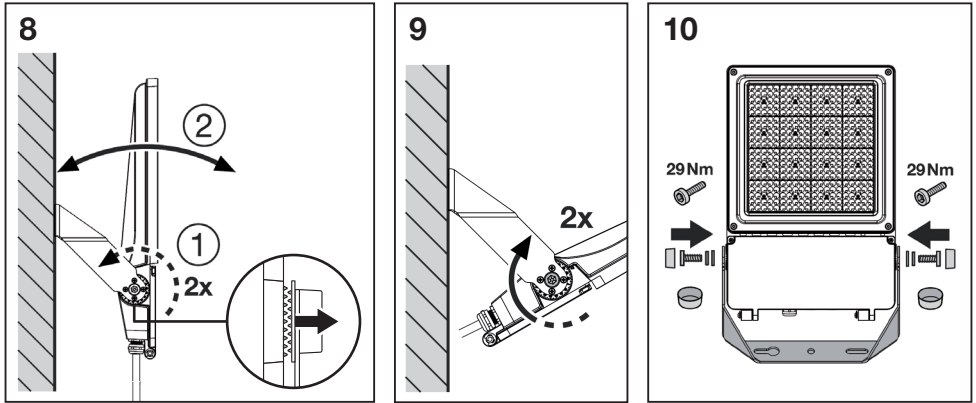

FLOODLIGHT FLEX DALI

1

| | d |
|------|-----|
| 40W | 120 |
| 80W | 143 |
| 130W | 175 |
| 180W | 175 |
| 250W | 206 |
| 360W | 250 |
| 450W | 313 |

FLOODLIGHT FLEX DALI

FLOODLIGHT FLEX DALI

Points de collecte sur www.quefairedemesdechets.fr