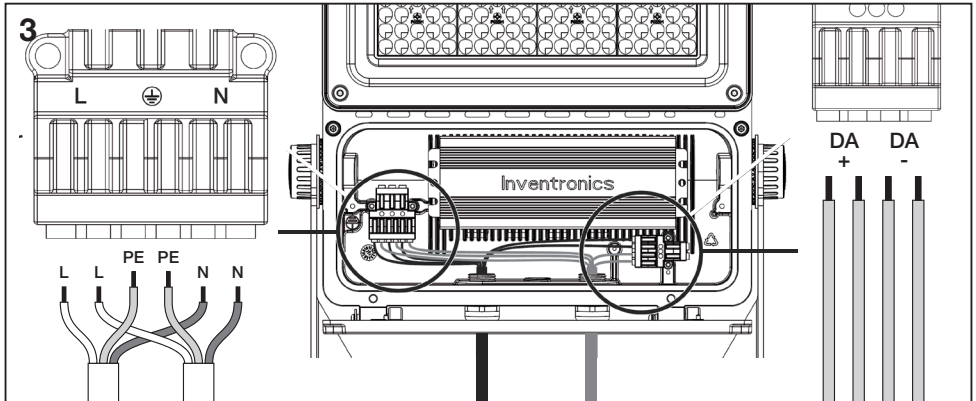

FLOODLIGHT FLEX DALI

4

1   2   ...   x

	C10A	B16A	C16A
40W	8	8	14
80W	8	8	14
130W	8	9	14
180W	5	5	8
250W	4	4	7
360W	4	4	6
450W	3	4	5