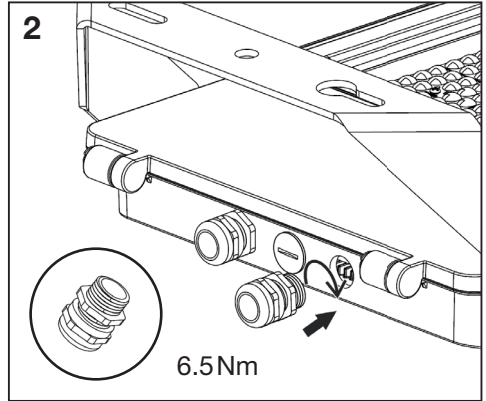

FLOODLIGHT FLEX DALI

4

1   2   ...   x

	C10A	B16A	C16A
40W	8	8	14
80W	8	8	14
130W	8	9	14
180W	5	5	8
250W	4	4	7
360W	4	4	6
450W	3	4	5