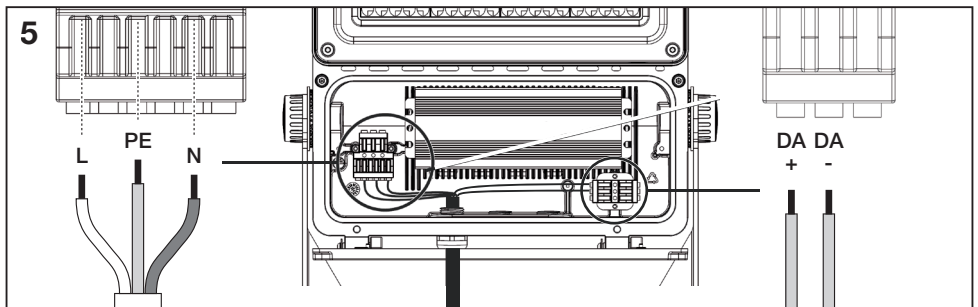

FLOODLIGHT FLEX DALI

								230 Vac			
		A	B	C	D	E		m²	C10A	B16A	C16A
40W		140	100	18	9	9	2x M8	0.09m²			
80W		168	118	22	13	11	2x M10	0.12m²			
130W		200	150	22	13	11	2x M10	0.15m²			
180W		200	150	22	13	11	2x M10	0.17m²			
250W		236	176	22	13	11	2x M10	0.22m²			
360W		280	220	27	21	17	2x M16	0.32m²			
450W		343	283	27	21	17	2x M16	0.36m²