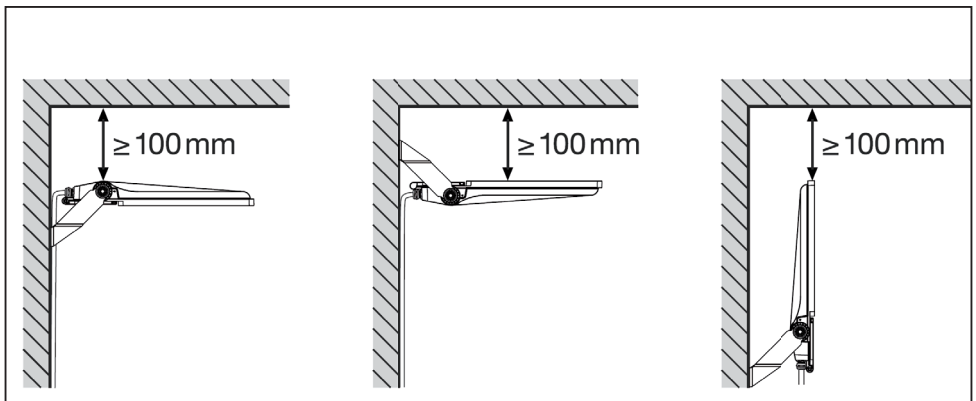

FLOODLIGHT FLEX DALI