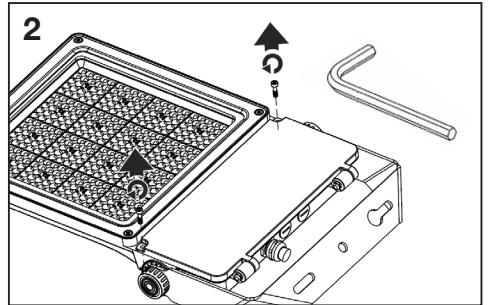

FLOODLIGHT FLEX

								230 Vac			
		A	B	C	D	E		m²	C10A	B16A	C16A
40W		140	100	18	9	9	2x M8	0.09m²			
80W		168	118	22	13	11	2x M10	0.12m²	12	12	20
130W		200	150	22	13	11	2x M10	0.15m²	20	28	32
180W		200	150	22	13	11	2x M10	0.17m²	10	10	17
250W		236	176	22	13	11	2x M10	0.22m²	8	7	12
360W		280	220	27	21	17	2x M16	0.32m²	6	6	10
450W		343	283	27	21	17	2x M16	0.36m²	4	3	6