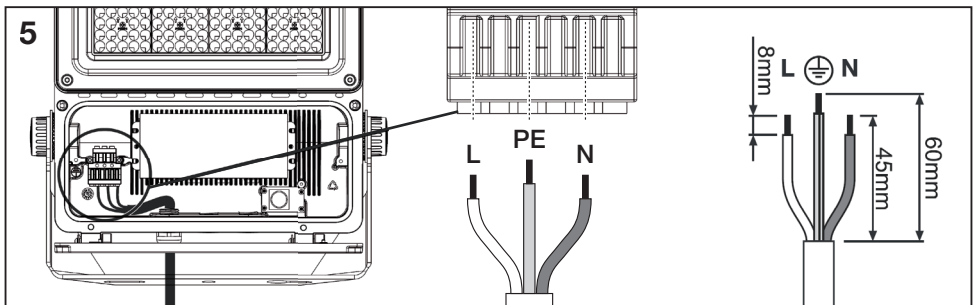

FLOODLIGHT FLEX

								230 Vac			
		A	B	C	D	E		m²	C10A	B16A	C16A
40W		140	100	18	9	9	2x M8	0.09m²			
80W		168	118	22	13	11	2x M10	0.12m²	12	12	20
130W		200	150	22	13	11	2x M10	0.15m²	20	28	32
180W		200	150	22	13	11	2x M10	0.17m²	10	10	17
250W		236	176	22	13	11	2x M10	0.22m²	8	7	12
360W		280	220	27	21	17	2x M16	0.32m²	6	6	10
450W		343	283	27	21	17	2x M16	0.36m²	4	3	6