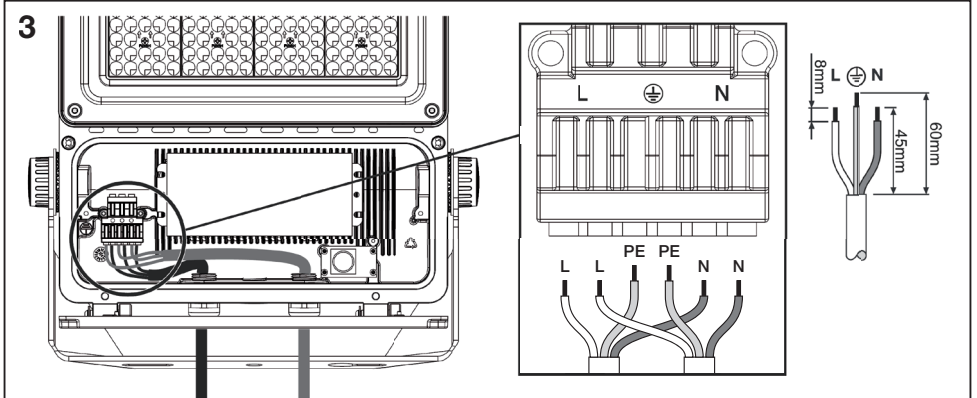

FLOODLIGHT FLEX

4

1   2   ...   x

	C10A	B16A	C16A
40W	12	12	20
80W	20	28	32
130W	10	10	17
180W	8	7	12
250W	6	6	10
360W	4	3	6
450W	3	3	5