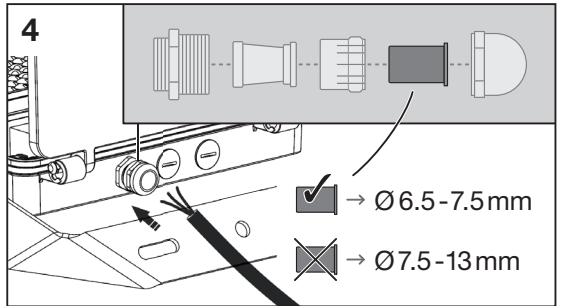

FLOODLIGHT FLEX

								230 Vac			
		A	B	C	D	E		m²	C10A	B16A	C16A
40W		140	100	18	9	9	2x M8	0.09m²			
80W		168	118	22	13	11	2x M10	0.12m²	12	12	20
130W		200	150	22	13	11	2x M10	0.15m²	20	28	32
180W		200	150	22	13	11	2x M10	0.17m²	10	10	17
250W		236	176	22	13	11	2x M10	0.22m²	8	7	12
360W		280	220	27	21	17	2x M16	0.32m²	6	6	10
450W		343	283	27	21	17	2x M16	0.36m²	4	3	6