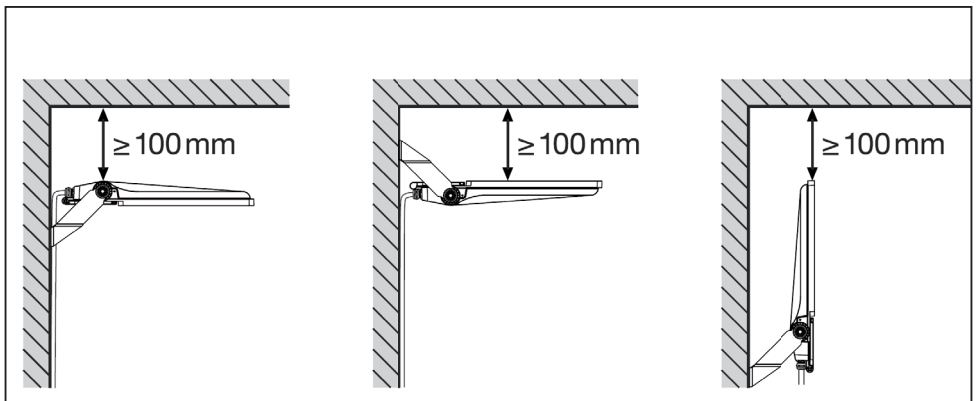

FLOODLIGHT FLEX