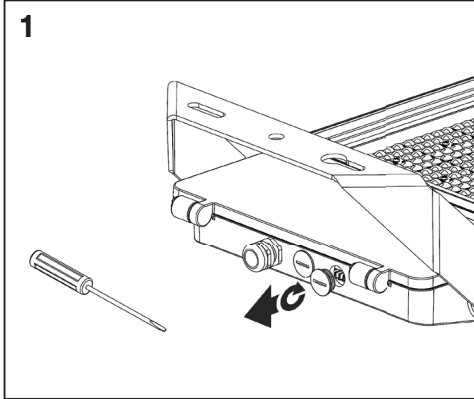

FLOODLIGHT FLEX

4

1   2   ...   x

	C10A	B16A	C16A
40W	12	12	20
80W	20	28	32
130W	10	10	17
180W	8	7	12
250W	6	6	10
360W	4	3	6
450W	3	3	5