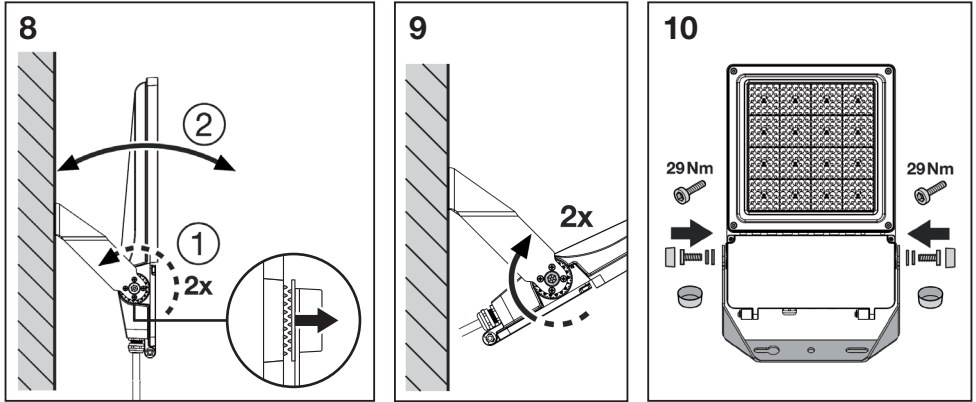

FLOODLIGHT FLEX