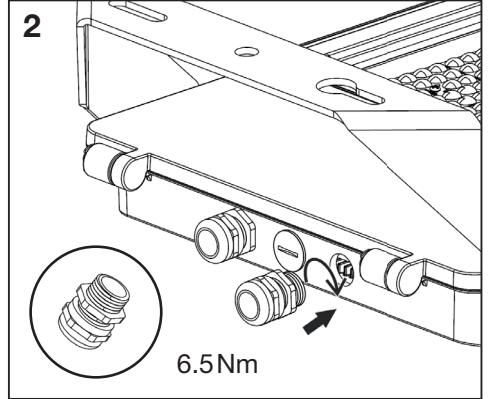

FLOODLIGHT FLEX

4

1   2   ...   x

	C10A	B16A	C16A
40W	12	12	20
80W	20	28	32
130W	10	10	17
180W	8	7	12
250W	6	6	10
360W	4	3	6
450W	3	3	5