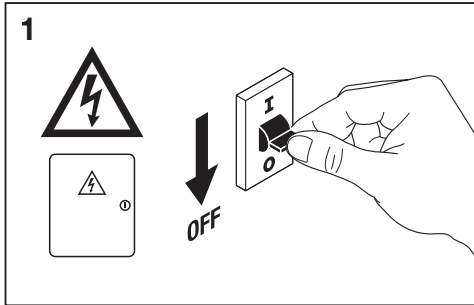

FLOODLIGHT FLEX

								230 Vac			
		A	B	C	D	E		m²	C10A	B16A	C16A
40W		140	100	18	9	9	2x M8	0.09m²			
80W		168	118	22	13	11	2x M10	0.12m²	12	12	20
130W		200	150	22	13	11	2x M10	0.15m²	20	28	32
180W		200	150	22	13	11	2x M10	0.17m²	10	10	17
250W		236	176	22	13	11	2x M10	0.22m²	8	7	12
360W		280	220	27	21	17	2x M16	0.32m²	6	6	10
450W		343	283	27	21	17	2x M16	0.36m²	4	3	6