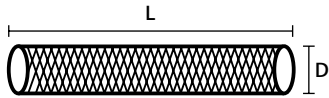

Technisches Datenblatt

Artikelnummer:
170-00060

HEGPX06

Produktgruppe	Standard-Geflechtschlauch, hohe Aufweirrate
Produktfamilie	Helagaine HEGPX
Material	Polyester (PET)
Farbe	Schwarz (BK)
Anwendungsbereich	Innenanwendungen
Betriebstemperatur	-50 °C bis +150 °C
Bündel Ø max.	9 mm
Bündel Ø min.	3 mm
Inhalt	200 m
Inhalt per	m
Schmelzpunkt	+250 °C
UL File Nummer	E197993
Zulassungen/Normen	EN [45545-2]