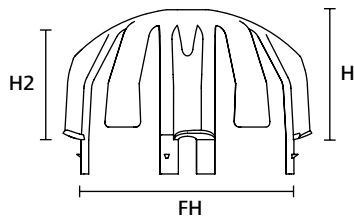

Technisches Datenblatt

Artikelnummer:
148-00146

SpotClip-IV-Slim

Produktgruppe	Abstandshalter Einbaustrahler - Für Wohngebäude
Produktfamilie	SpotClip-IV-Slim
Material	Polyamid 6.6 glasfaserverstärkt (PA66GF15)
Farbe	Schwarz (BK)
Betriebstemperatur	-20 °C bis +120 °C
Gewicht pro Einheit (netto)	0,027123 kg
Höhe (H)	50 mm
max. Ø Befestigungsloch (FH)	83 mm
min.Ø Befestigungsloch (FH)	73 mm
Höhe (H2)	43 mm