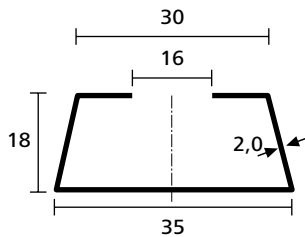

Technisches Datenblatt

Artikelnummer:
181-47131

DELTA-6

Produktgruppe	Tragschienen
Produktfamilie	DELTA Tragschienen
Material	Stahl (ST)
Farbe	Bandverzinkt, Metall (BV)
Ausführung	Tragschiene DIN EN 60715
Breite (W)	35 mm
Höhe (H)	18 mm
Länge (L)	2 m