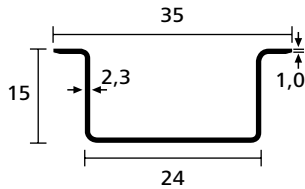

Technisches Datenblatt

Artikelnummer:
181-47270

DELTA-3AD

Produktgruppe	Tragschienen
Produktfamilie	DELTA Tragschienen
Material	Stahl (ST)
Farbe	Weiß Chromatiert (WC)
Ausführung	Tragschiene DIN EN 60715
Breite (W)	35 mm
Höhe (H)	15 mm
Lochlänge (HS)	18
Länge (L)	2 m