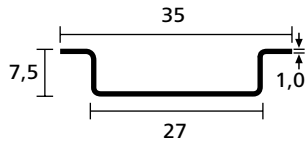

Technisches Datenblatt

Artikelnummer:
181-47051

DELTA-3

Produktgruppe	Tragschienen
Produktfamilie	DELTA Tragschienen
Material	Stahl (ST)
Farbe	Bandverzinkt, Metall (BV)
Ausführung	Tragschiene DIN EN 60715
Breite (W)	35 mm
Höhe (H)	7,5 mm
Länge (L)	2 m