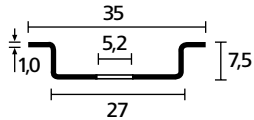

## Technisches Datenblatt

Artikelnummer:  
181-47061

DELTA-3F

<b>Produktgruppe</b>	Tragschienen
<b>Produktfamilie</b>	DELTA Tragschienen
<b>Material</b>	Stahl (ST)
<b>Farbe</b>	Bandverzinkt, Metall (BV)
<b>Ausführung</b>	Tragschiene DIN EN 60715
<b>Breite (W)</b>	35 mm
<b>Höhe (H)</b>	7,5 mm
<b>Lochlänge (HS)</b>	18
<b>Länge (L)</b>	2 m