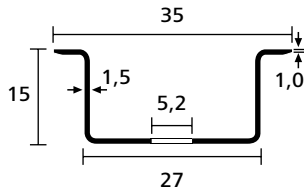

Technisches Datenblatt

Artikelnummer:
181-47101

DELTA-3AF

Produktgruppe	Tragschienen
Produktfamilie	DELTA Tragschienen
Material	Stahl (ST)
Farbe	Bandverzinkt, Metall (BV)
Ausführung	Tragschiene DIN EN 60715
Breite (W)	35 mm
Höhe (H)	15 mm
Lochlänge (HS)	18
Länge (L)	2 m