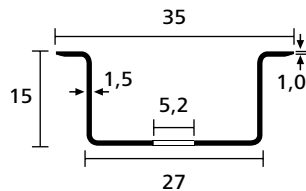

## Technisches Datenblatt

Artikelnummer:  
181-47200

DELTA-3AF

<b>Produktgruppe</b>	Tragschienen
<b>Produktfamilie</b>	DELTA Tragschienen
<b>Material</b>	Stahl (ST)
<b>Farbe</b>	Weiß Chromatiert (WC)
<b>Ausführung</b>	Tragschiene DIN EN 60715
<b>Breite (W)</b>	35 mm
<b>Höhe (H)</b>	15 mm
<b>Lochlänge (HS)</b>	18
<b>Länge (L)</b>	2 m