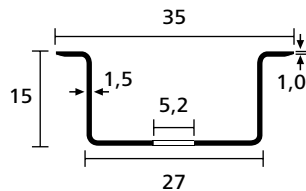

## Technisches Datenblatt

Artikelnummer:  
181-47200

DELTA-3AF

<b>Produktgruppe</b>	Tragschienen
<b>Produktfamilie</b>	DELTA Tragschienen
<b>Material</b>	Stahl (ST)
<b>Farbe</b>	Weiß Chromatiert (WC)
<b>Ausführung</b>	Tragschiene DIN EN 60715
<b>Breite (W)</b>	35 mm
<b>Höhe (H)</b>	15 mm
<b>Inhalt per</b>	m
<b>Länge (L)</b>	2 m
<b>Lochlänge (HS)</b>	18
<b>Inhalt</b>	20 m