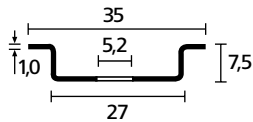

Technisches Datenblatt

Artikelnummer:
181-47260

DELTA-3F

Produktgruppe	Tragschienen
Produktfamilie	DELTA Tragschienen
Material	Stahl (ST)
Farbe	Weiß Chromatiert (WC)
Ausführung	Tragschiene DIN EN 60715
Breite (W)	35 mm
Höhe (H)	7,5 mm
Inhalt per	m
Länge (L)	2 m
Lochlänge (HS)	18
Inhalt	40 m