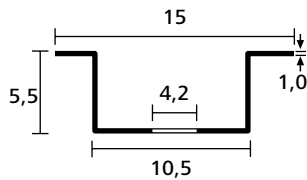

## Technisches Datenblatt

Artikelnummer:  
181-47230

DELTA-2F

<b>Produktgruppe</b>	Tragschienen
<b>Produktfamilie</b>	DELTA Tragschienen
<b>Material</b>	Stahl (ST)
<b>Farbe</b>	Weiß Chromatiert (WC)
<b>Ausführung</b>	Tragschiene DIN EN 60715
<b>Breite (W)</b>	15 mm
<b>Höhe (H)</b>	5,5 mm
<b>Lochlänge (HS)</b>	12,2
<b>Länge (L)</b>	2 m