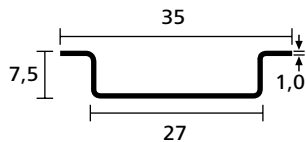

Technisches Datenblatt

Artikelnummer:
181-47250

DELTA-3

Produktgruppe	Tragschienen
Produktfamilie	DELTA Tragschienen
Material	Stahl (ST)
Farbe	Weiß Chromatiert (WC)
Ausführung	Tragschiene DIN EN 60715
Breite (W)	35 mm
Höhe (H)	7,5 mm
Länge (L)	2 m