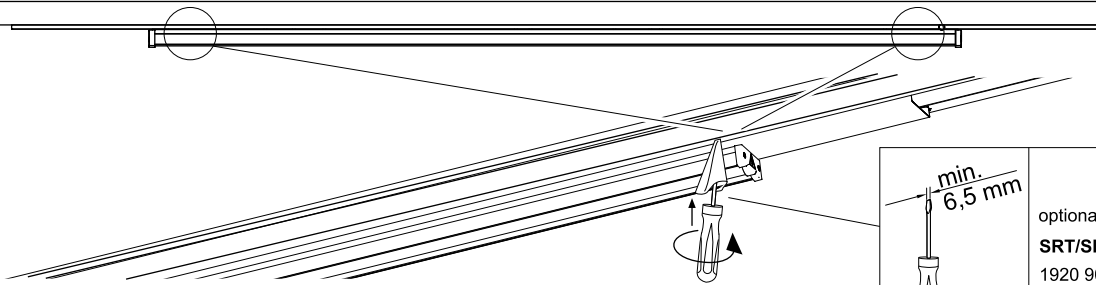

INSTRUCTION

Achtung:

Leuchte nicht öffnen!
Garantieverlust!

Attention:
Don't open the luminaire!
Loss of Guarantee!

Attention:
N'est pas ouvrir le luminaire,
Perte de garantie!

Atención:
Non abrir la luminara!
Pérdida de garantía!

REGIOLUX

Regiolux GmbH
Hellinger Str. 3
D-97486 Königshausen/Bay.
T 09525 89-0
www.regiolux.de
info@regiolux.de

Diese Leuchte enthält ein Leuchtmittel
der Energieeffizienzklasse **B**
This luminaire contains a light source
of energy efficiency class **B**

SDGV IP20

SDGS IP40

MONTAGE

SDGV = "click!" ↑

SDGS = "power push + click!" ↑↑

SDGV IP20

IP20

SDGS IP40

▽ + IP40

DEMONTAGE

optional
SRT/SDT-MT
1920 9000 100

SDGV

SDT

SDGV