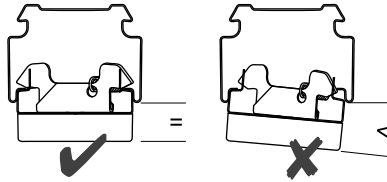

## MONTAGE

SDGV = "click!" ↑

SDGS = "power push + click!" ↑↑

**SDGV IP20**

**IP20**

**SDGS IP40**

**▽ + IP40**