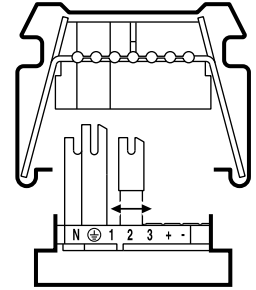

## MONTAGE

SDGV = "click!" ↑

SDGS = "power push + click!" ↑↑

**SDGV IP20**

**IP20**

**SDGS IP40**

**▽ + IP40**