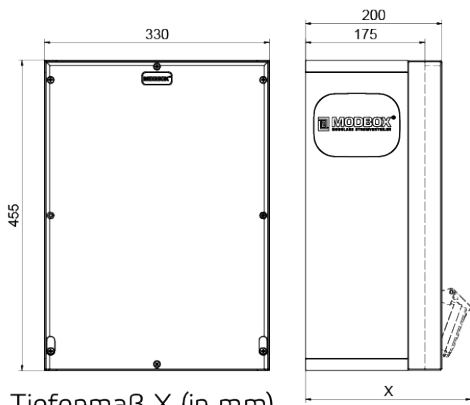

Wandverteiler Vollgummi

Artikelbeschreibung	
BALS-Art.-Nr	5403431
EAN	4024941400220
Produktgruppe	MODBOX, MODBOX
Gehäuse	schlagfestes, schwer entflammbares Vollgummi-Gehäuse, UV beständig, halogenfrei, alterungs-, temperatur-, öl und säurebeständig, gute chemische Beständigkeit, Absicherungselemente angeordnet unter transparenter Rast-Betätigungsklappe
Bestückung	3 x Schutzkontaktsteckdose 16A 230V IP54 blau 2 x CEE-Steckdose 32A 400V 5p 6h IP54 IQ geneigt

Artikelbeschreibung	
Absicherung/Schutzmaßnahme	3 x C-Automat 16A 1p 2 x C-Automat 32A 3p 1 x FI-Schalter 63/0,03A 4p Typ A
Leitungseinführung/Anschlussmöglichkeit	1 x Bohrloch M40 oben 1 x Verschlusschraube M40 oben 2 x Verschlusschraube M40 unten 1 x Zählerklemmstein 5x25 mm ² / Typ: C (Schleifleitung)
Zusätzliche Informationen	Anschlussfertig verdrahtet.
Vorschriften / Normen	DIN EN 61439-3, DIN EN 61439-3
Schutzart	IP54, IP54
Gerätefarbe	Gehäuseoberteil schwarz ähnlich RAL 9017, Gehäuseunterteil schwarz ähnlich RAL 9017, Gehäuseoberteil schwarz ähnlich RAL 9017, Gehäuseunterteil schwarz ähnlich RAL 9017
Geräte-Höhe	455mm, 455mm
Geräte-Breite	330mm, 330mm
Geräte-Tiefe	200mm, 200mm
RDF-Faktor	0.63, 0.63
Nennstrom InA	63, 63

Tiefenmaß X (in mm)

Bezeichnung	IP44	IP67
Schutzk. Steckdose	179	242
CEE 16A 3p	227	233
CEE 16A 4p	233	236
CEE 16A 5p	237	237

Bezeichnung	IP44	IP67
CEE 32A 3p / 4p	241	245
CEE 32A 5p	243	247
CEE 63A 3p / 4p / 5p	259	259