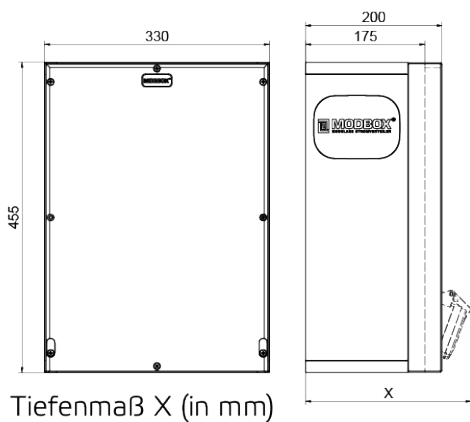

Wandverteiler Vollgummi

Artikelbeschreibung	
BALS-Art.-Nr	5403439
EAN	4024941400992
Produktgruppe	MODBOX
Gehäuse	schlagfestes, schwer entflammbares Vollgummi-Gehäuse, UV beständig, halogenfrei, alterungs-, temperatur-, öl und säurebeständig, gute chemische Beständigkeit, Absicherungselemente angeordnet unter transparenter Rast-Betätigungsklappe
Bestückung	2 x Schutzkontaktsteckdose 16A 230V IP54 blau 1 x CEE-Steckdose 16A 400V 5p 6h IP54 IQ geneigt 1 x CEE-Steckdose 32A 400V 5p 6h IP54 IQ geneigt

Artikelbeschreibung	
Absicherung/Schutzmaßnahme	2 x C-Automat 16A 1p 1 x C-Automat 16A 3p 1 x C-Automat 32A 3p 1 x FI-Schalter 40/0,03A 4p Typ A
Leitungseinführung/Anschlussmöglichkeit	1 x Bohrloch M40 oben 1 x Verschlusschraube M40 oben 2 x Verschlusschraube M40 unten 1 x Zählerklemmstein 5x25 mm ² / Typ: C (Schleifleitung)
Zusätzliche Informationen	Anschlussfertig verdrahtet.
Vorschriften / Normen	DIN EN 61439-3
Schutzart	IP54
Gerätefarbe	Gehäuseoberteil schwarz ähnlich RAL 9017, Gehäuseunterteil schwarz ähnlich RAL 9017
Geräte-Höhe	455mm
Geräte-Breite	330mm
Geräte-Tiefe	200mm
RDF-Faktor	0.71
Nennstrom InA	40

Logistikdaten	
Einzelgewicht	14,659 kg / Stück
Verpackungsart	Karton
Inhaltsmenge	1 ST

Logistikdaten	
Länge	320 mm
Breite	346 mm
Höhe	511 mm
Gewicht	15,369 kg
Volumen	56.577,92 ccm

Tiefenmaß X (in mm)

Bezeichnung	IP44	IP67
Schutzk. Steckdose	179	242
CEE 16A 3p	227	233
CEE 16A 4p	233	236
CEE 16A 5p	237	237