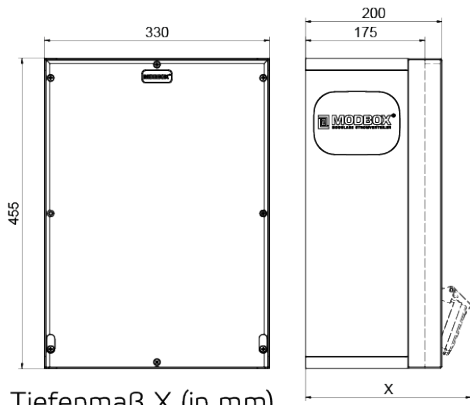

Wandverteiler Vollgummi

Artikelbeschreibung	
BALS-Art.-Nr	5403444
EAN	4024941401289
Produktgruppe	MODBOX
Gehäuse	schlagfestes, schwer entflammables Vollgummi Gehäuse, UV beständig, halogenfrei, alterungs-, temperatur, öl und säurebeständig, gute chemische Beständigkeit, Absicherungselemente angeordnet unter transparenter Rast-Betätigungsclappe
Bestückung	2 x Schutzkontaktsteckdose 16A 230V IP54 blau 1 x CEE-Steckdose 16A 400V 5p 6h IP54 IQ geneigt 1 x CEE-Steckdose 32A 400V 5p 6h IP54 IQ geneigt

Artikelbeschreibung	
Absicherung/Schutzmaßnahme	2 x C-Automat 16A 1p 1 x C-Automat 16A 3p 1 x C-Automat 32A 3p 1 x FI-Schalter 63/0,03A 4p Typ A
Leitungseinführung/Anschlussmöglichkeit	1 x Zählerklemmstein 5x25 mm ² / Typ: C (Schleifleitung) 1 x Bohrloch M40 oben 1 x Verschlusschraube M40 oben 2 x Verschlusschraube M40 unten
Zusätzliche Informationen	Anschlussfertig verdrahtet.
Vorschriften / Normen	DIN EN 61439-2
Schutzart	IP54
Gerätefarbe	Gehäuseoberteil schwarz ähnlich RAL 9017, Gehäuseunterteil schwarz ähnlich RAL 9017
Geräte-Höhe	455mm
Geräte-Breite	330mm
Geräte-Tiefe	200mm
RDF-Faktor	0.67
Nennstrom InA	63

Tiefenmaß X (in mm)

Bezeichnung	IP44	IP67
Schutzk. Steckdose	179	242
CEE 16A 3p	227	233
CEE 16A 4p	233	236
CEE 16A 5p	237	237

Bezeichnung	IP44	IP67
CEE 32A 3p / 4p	241	245
CEE 32A 5p	243	247
CEE 63A 3p / 4p / 5p	259	259