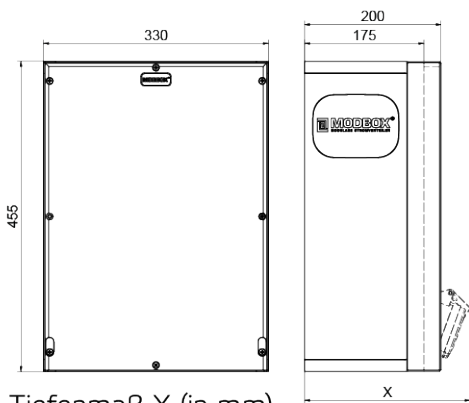

Wandverteiler Vollgummi

Artikelbeschreibung	
BALS-Art.-Nr	5403446
EAN	4024941401296
Produktgruppe	MODBOX, MODBOX
Gehäuse	schlagfestes, schwer entflammables Vollgummi Gehäuse, UV beständig, halogenfrei, alterungs-, temperatur, öl und säurebeständig, gute chemische Beständigkeit, Absicherungselemente angeordnet unter transparenter Rast-Betätigungsclappe
Bestückung	4 x Schutzkontaktsteckdose 16A 230V IP54 blau 1 x CEE-Steckdose 16A 400V 5p 6h IP54 IQ geneigt 1 x CEE-Steckdose 32A 400V 5p 6h IP54 IQ geneigt

Artikelbeschreibung	
Absicherung/Schutzmaßnahme	2 x C-Automat 16A 1p 1 x C-Automat 16A 3p 1 x C-Automat 32A 3p 1 x FI-Schalter 63/0,03A 4p Typ A
Leitungseinführung/Anschlussmöglichkeit	1 x Zählerklemmstein 5x25 mm ² / Typ: C (Schleifleitung) 1 x Bohrloch M40 oben 1 x Verschlusschraube M40 oben 2 x Verschlusschraube M40 unten
Zusätzliche Informationen	Anschlussfertig verdrahtet.
Schutzart	IP54, IP54
Gerätefarbe	Gehäuseoberteil schwarz ähnlich RAL 9017, Gehäuseunterteil schwarz ähnlich RAL 9017, Gehäuseoberteil schwarz ähnlich RAL 9017, Gehäuseunterteil schwarz ähnlich RAL 9017
Geräte-Höhe	455mm, 455mm
Geräte-Breite	330mm, 330mm
Geräte-Tiefe	200mm, 200mm
RDF-Faktor	0.67, 0.67

Logistikdaten	
Einzelgewicht	0 kg / Stück
Verpackungsart	Karton
Inhaltsmenge	1 ST
Länge	590 mm

Logistikdaten	
Breite	380 mm
Höhe	281 mm
Gewicht	0,94 kg
Volumen	63.000,2 ccm

Tiefenmaß X (in mm)

Bezeichnung	IP44	IP67
Schutzk. Steckdose	179	242
CEE 16A 3p	227	233
CEE 16A 4p	233	236
CEE 16A 5p	237	237