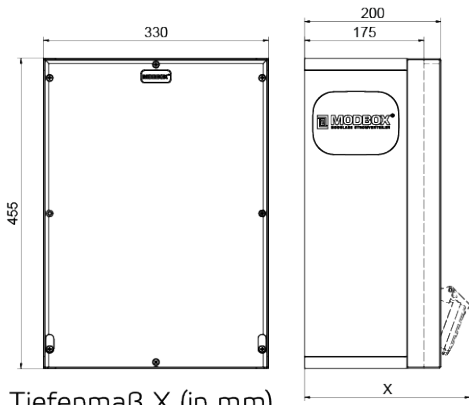

## Wandverteiler Vollgummi

Artikelbeschreibung	
BALS-Art.-Nr	5403447
EAN	4024941401302
Produktgruppe	MODBOX, MODBOX
Gehäuse	schlagfestes, schwer entflammables Vollgummi Gehäuse, UV beständig, halogenfrei, alterungs-, temperatur, öl und säurebeständig, gute chemische Beständigkeit, Absicherungselemente angeordnet unter transparenter Rast-Betätigungsklappe
Bestückung	2 x Schutzkontaktsteckdose 16A 230V IP54 blau 2 x CEE-Steckdose 32A 400V 5p 6h IP54 IQ geneigt

Artikelbeschreibung	
Absicherung/Schutzmaßnahme	2 x B-Automat 16A 1p 2 x C-Automat 32A 3p 1 x FI-Schalter 63/0,03A 4p Typ A
Leitungseinführung/Anschlussmöglichkeit	1 x Zählerklemmstein 5x25 mm <sup>2</sup> / Typ: C (Schleifleitung) 1 x Bohrloch M40 oben 1 x Verschlusschraube M40 oben 2 x Verschlusschraube M40 unten
Zusätzliche Informationen	Anschlussfertig verdrahtet.
Vorschriften / Normen	DIN EN 61439-2, DIN EN 61439-2
Schutzart	IP54, IP54
Gerätefarbe	Gehäuseoberteil schwarz ähnlich RAL 9017, Gehäuseunterteil schwarz ähnlich RAL 9017, Gehäuseoberteil schwarz ähnlich RAL 9017, Gehäuseunterteil schwarz ähnlich RAL 9017
Geräte-Höhe	455mm, 455mm
Geräte-Breite	330mm, 330mm
Geräte-Tiefe	200mm, 200mm
RDF-Faktor	0.64, 0.64

Tiefenmaß X (in mm)

Bezeichnung	IP44	IP67
Schutzk. Steckdose	179	242
CEE 16A 3p	227	233
CEE 16A 4p	233	236
CEE 16A 5p	237	237

Bezeichnung	IP44	IP67
CEE 32A 3p / 4p	241	245
CEE 32A 5p	243	247
CEE 63A 3p / 4p / 5p	259	259