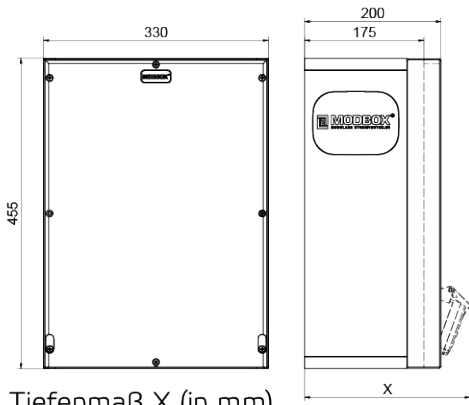

# Wandverteiler Vollgummi

Artikelbeschreibung	
BALS-Art.-Nr	5403448
EAN	4024941401319
Produktgruppe	MODBOX, MODBOX
Gehäuse	schlagfestes, schwer entflammables Vollgummi Gehäuse, UV beständig, halogenfrei, alterungs-, temperatur, öl und säurebeständig, gute chemische Beständigkeit, Absicherungselemente angeordnet unter transparenter Rast-Betätigungsclappe
Bestückung	3 x Schutzkontaktsteckdose 16A 230V IP54 blau 1 x CEE-Steckdose 16A 400V 5p 6h IP54 IQ geneigt 1 x CEE-Steckdose 32A 400V 5p 6h IP54 IQ geneigt

Artikelbeschreibung	
Absicherung/Schutzmaßnahme	3 x Sicherungssockel D01 1p 1 x Sicherungssockel D01 3p 1 x Sicherungssockel D02 3p
Leitungseinführung/Anschlussmöglichkeit	1 x Zählerklemmstein 5x25 mm <sup>2</sup> / Typ: C (Schleifleitung) 1 x Bohrloch M40 oben 1 x Verschlusschraube M40 oben 2 x Verschlusschraube M40 unten
Zusätzliche Informationen	Anschlussfertig verdrahtet.
Schutzart	IP54, IP54
Gerätefarbe	Gehäuseoberteil schwarz ähnlich RAL 9017, Gehäuseunterteil schwarz ähnlich RAL 9017, Gehäuseoberteil schwarz ähnlich RAL 9017, Gehäuseunterteil schwarz ähnlich RAL 9017
Geräte-Höhe	455mm, 455mm
Geräte-Breite	330mm, 330mm
Geräte-Tiefe	200mm, 200mm
RDF-Faktor	1, 1

Tiefenmaß X (in mm)

Bezeichnung	IP44	IP67
Schutzk. Steckdose	179	242
CEE 16A 3p	227	233
CEE 16A 4p	233	236
CEE 16A 5p	237	237

Bezeichnung	IP44	IP67
CEE 32A 3p / 4p	241	245
CEE 32A 5p	243	247
CEE 63A 3p / 4p / 5p	259	259