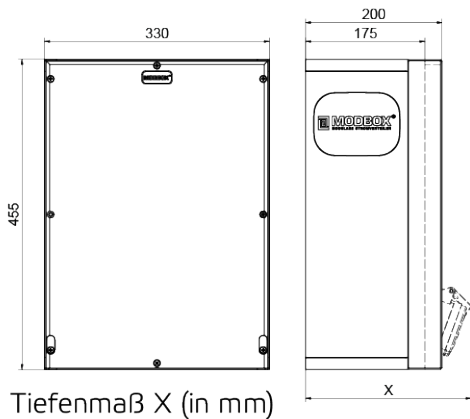

Wandverteiler Vollgummi

| Artikelbeschreibung | |
|---------------------|--|
| BALS-Art.-Nr | 5403449 |
| EAN | 4024941401326 |
| Produktgruppe | MODBOX, MODBOX |
| Gehäuse | schlagfestes, schwer entflammables Vollgummi Gehäuse, UV beständig, halogenfrei, alterungs-, temperatur, öl und säurebeständig, gute chemische Beständigkeit, Absicherungselemente angeordnet unter transparenter Rast-Betätigungsclappe |
| Bestückung | 2 x Schutzkontaktsteckdose 16A 230V IP54 blau 2 x CEE-Steckdose 32A 400V 5p 6h IP54 IQ geneigt |

| Artikelbeschreibung | |
|---|---|
| Absicherung/Schutzmaßnahme | 2 x C-Automat 16A 1p 2 x C-Automat 32A 3p 1 x FI-Schalter 63/0,03A 4p Typ A |
| Leitungseinführung/Anschlussmöglichkeit | 1 x Zählerklemmstein 5x25 mm ² / Typ: C (Schleifleitung) 1 x Bohrloch M40 oben 1 x Verschlusschraube M40 oben 2 x Verschlusschraube M40 unten |
| Zusätzliche Informationen | Anschlussfertig verdrahtet. |
| Schutzart | IP54, IP54 |
| Gerätefarbe | Gehäuseoberteil schwarz ähnlich RAL 9017, Gehäuseunterteil schwarz ähnlich RAL 9017, Gehäuseoberteil schwarz ähnlich RAL 9017, Gehäuseunterteil schwarz ähnlich RAL 9017 |
| Geräte-Höhe | 455mm, 455mm |
| Geräte-Breite | 330mm, 330mm |
| Geräte-Tiefe | 200mm, 200mm |
| RDF-Faktor | 0.64, 0.64 |

| Logistikdaten | |
|----------------|-------------------|
| Einzelgewicht | 14,946 kg / Stück |
| Verpackungsart | Karton |
| Inhaltsmenge | 1 ST |
| Länge | 590 mm |
| Breite | 380 mm |

| Logistikdaten | |
|---------------|--------------|
| Höhe | 281 mm |
| Gewicht | 15,886 kg |
| Volumen | 63.000,2 ccm |

Tiefenmaß X (in mm)

| Bezeichnung | IP44 | IP67 |
|--------------------|------|------|
| Schutzk. Steckdose | 179 | 242 |
| CEE 16A 3p | 227 | 233 |
| CEE 16A 4p | 233 | 236 |
| CEE 16A 5p | 237 | 237 |