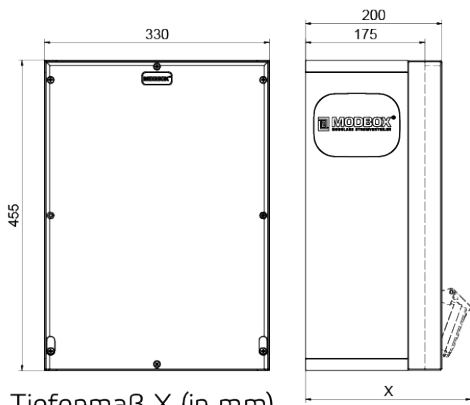

## Wandverteiler Vollgummi

Artikelbeschreibung	
BALS-Art.-Nr	5403453
EAN	4024941401357
Produktgruppe	MODBOX, MODBOX
Gehäuse	schlagfestes, schwer entflammables Vollgummi Gehäuse, UV beständig, halogenfrei, alterungs-, temperatur, öl und säurebeständig, gute chemische Beständigkeit, Absicherungselemente angeordnet unter transparenter Rast-Betätigungsclappe
Bestückung	4 x Schutzkontaktsteckdose 16A 230V IP54 blau 1 x CEE-Steckdose 16A 400V 5p 6h IP54 IQ geneigt 1 x CEE-Steckdose 32A 400V 5p 6h IP54 IQ geneigt

Artikelbeschreibung	
Absicherung/Schutzmaßnahme	4 x C-Automat 16A 1p 1 x C-Automat 16A 3p 1 x C-Automat 32A 3p
Leitungseinführung/Anschlussmöglichkeit	1 x Zählerklemmstein 5x25 mm <sup>2</sup> / Typ: C (Schleifleitung) 1 x Bohrloch M40 oben 1 x Verschlusschraube M40 oben 2 x Verschlusschraube M40 unten
Zusätzliche Informationen	Anschlussfertig verdrahtet.
Schutzart	IP54, IP54
Gerätefarbe	Gehäuseoberteil schwarz ähnlich RAL 9017, Gehäuseunterteil schwarz ähnlich RAL 9017, Gehäuseoberteil schwarz ähnlich RAL 9017, Gehäuseunterteil schwarz ähnlich RAL 9017
Geräte-Höhe	455mm, 455mm
Geräte-Breite	330mm, 330mm
Geräte-Tiefe	200mm, 200mm
RDF-Faktor	0.8, 0.8

Tiefenmaß X (in mm)

Bezeichnung	IP44	IP67
Schutzk. Steckdose	179	242
CEE 16A 3p	227	233
CEE 16A 4p	233	236
CEE 16A 5p	237	237

Bezeichnung	IP44	IP67
CEE 32A 3p / 4p	241	245
CEE 32A 5p	243	247
CEE 63A 3p / 4p / 5p	259	259