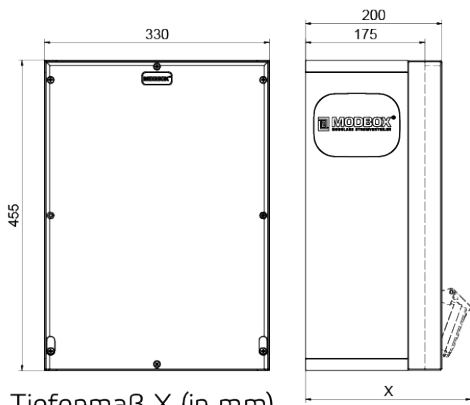

# Wandverteiler Vollgummi

Artikelbeschreibung	
BALS-Art.-Nr	5403454
EAN	4024941401463
Produktgruppe	MODBOX, MODBOX
Gehäuse	schlagfestes, schwer entflammables Vollgummi Gehäuse, UV beständig, halogenfrei, alterungs-, temperatur, öl und säurebeständig, gute chemische Beständigkeit, Absicherungselemente angeordnet unter transparenter Rast-Betätigungsklappe
Bestückung	2 x Schutzkontaktsteckdose 16A 230V IP54 blau 1 x CEE-Steckdose 16A 400V 5p 6h IP54 IQ geneigt 1 x CEE-Steckdose 32A 400V 5p 6h IP54 IQ geneigt 1 x Datendoppeldose RJ45 CAT6a IP54 gelb mit Klappdeckel

Artikelbeschreibung	
Absicherung/Schutzmaßnahme	2 x C-Automat 16A 1p 1 x C-Automat 16A 3p 1 x C-Automat 32A 3p 1 x FI-Schalter 40/0,03A 4p Typ A
Leitungseinführung/Anschlussmöglichkeit	1 x Zählerklemmstein 5x25 mm <sup>2</sup> / Typ: C (Schleifleitung) 1 x Bohrloch M40 oben 1 x Verschlusschraube M40 oben 2 x Verschlusschraube M20 oben 2 x Verschlusschraube M20 unten 2 x Verschlusschraube M40 unten
Zusätzliche Informationen	Anschlussfertig verdrahtet.
Schutzart	IP54, IP54
Gerätefarbe	Gehäuseoberteil schwarz ähnlich RAL 9017, Gehäuseunterteil schwarz ähnlich RAL 9017, Gehäuseoberteil schwarz ähnlich RAL 9017, Gehäuseunterteil schwarz ähnlich RAL 9017
Geräte-Höhe	455mm, 455mm
Geräte-Breite	330mm, 330mm
Geräte-Tiefe	200mm, 200mm
RDF-Faktor	0.71, 0.71

Tiefenmaß X (in mm)

Bezeichnung	IP44	IP67
Schutzk. Steckdose	179	242
CEE 16A 3p	227	233
CEE 16A 4p	233	236
CEE 16A 5p	237	237

Bezeichnung	IP44	IP67
CEE 32A 3p / 4p	241	245
CEE 32A 5p	243	247
CEE 63A 3p / 4p / 5p	259	259