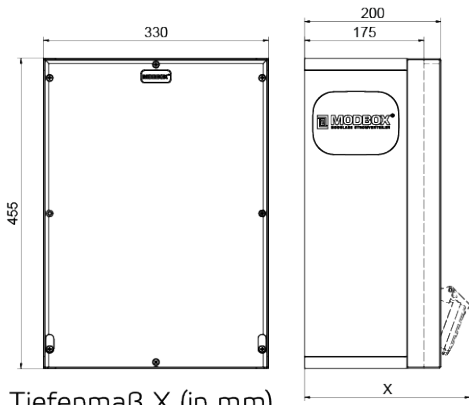

Wandverteiler Vollgummi

Artikelbeschreibung	
BALS-Art.-Nr	5403456
EAN	4024941401470
Produktgruppe	MODBOX, MODBOX
Gehäuse	schlagfestes, schwer entflammables Vollgummi Gehäuse, UV beständig, halogenfrei, alterungs-, temperatur, öl und säurebeständig, gute chemische Beständigkeit, Absicherungselemente angeordnet unter transparenter Rast-Betätigungsklappe
Bestückung	3 x Schutzkontaktsteckdose 16A 230V IP54 blau 1 x CEE-Steckdose 16A 400V 5p 6h IP54 IQ geneigt 1 x CEE-Steckdose 32A 400V 5p 6h IP54 IQ geneigt 1 x Datendoppeldose RJ45 CAT6a IP54 gelb mit Klappdeckel

Artikelbeschreibung	
Absicherung/Schutzmaßnahme	3 x C-Automat 16A 1p 1 x C-Automat 16A 3p 1 x C-Automat 32A 3p 1 x FI-Schalter 63/0,03A 4p Typ A
Leitungseinführung/Anschlussmöglichkeit	1 x Zählerklemmstein 5x25 mm ² / Typ: C (Schleifleitung) 1 x Bohrloch M40 oben 1 x Verschlusschraube M40 oben 2 x Verschlusschraube M20 oben 2 x Verschlusschraube M20 unten 2 x Verschlusschraube M40 unten
Zusätzliche Informationen	Anschlussfertig verdrahtet.
Schutzart	IP54, IP54
Gerätefarbe	Gehäuseoberteil schwarz ähnlich RAL 9017, Gehäuseunterteil schwarz ähnlich RAL 9017, Gehäuseoberteil schwarz ähnlich RAL 9017, Gehäuseunterteil schwarz ähnlich RAL 9017
Geräte-Höhe	455mm, 455mm
Geräte-Breite	330mm, 330mm
Geräte-Tiefe	200mm, 200mm
RDF-Faktor	0.65, 0.65

Tiefenmaß X (in mm)

Bezeichnung	IP44	IP67
Schutzk. Steckdose	179	242
CEE 16A 3p	227	233
CEE 16A 4p	233	236
CEE 16A 5p	237	237

Bezeichnung	IP44	IP67
CEE 32A 3p / 4p	241	245
CEE 32A 5p	243	247
CEE 63A 3p / 4p / 5p	259	259