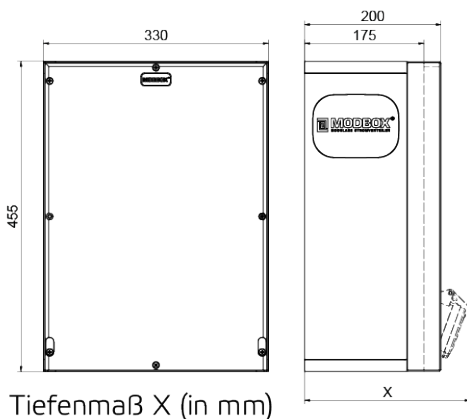

# Wandverteiler Vollgummi

Artikelbeschreibung	
BALS-Art.-Nr	5403457
EAN	4024941401494
Produktgruppe	MODBOX, MODBOX
Gehäuse	schlagfestes, schwer entflammables Vollgummi Gehäuse, UV beständig, halogenfrei, alterungs-, temperatur, öl und säurebeständig, gute chemische Beständigkeit, Absicherungselemente angeordnet unter transparenter Rast-Betätigungsclappe
Bestückung	4 x Schutzkontaktsteckdose 16A 230V IP68 blau
Absicherung/Schutzmaßnahme	4 x C-Automat 16A 1p 1 x FI-Schalter 40/0,03A 4p Typ A

Artikelbeschreibung	
Leitungseinführung/Anschlussmöglichkeit	1 x Zählerklemmstein 5x25 mm <sup>2</sup> / Typ: C (Schleifleitung) 1 x Verschlusschraube M12 unten 2 x Verschlusschraube M40 unten
Zusätzliche Informationen	Anschlussfertig verdrahtet.
Schutzart	IP67, IP67
Gerätefarbe	Gehäuseoberteil schwarz ähnlich RAL 9017, Gehäuseunterteil schwarz ähnlich RAL 9017, Gehäuseoberteil schwarz ähnlich RAL 9017, Gehäuseunterteil schwarz ähnlich RAL 9017
Geräte-Höhe	455mm, 455mm
Geräte-Breite	330mm, 330mm
Geräte-Tiefe	200mm, 200mm
RDF-Faktor	0.91, 0.91

Tiefenmaß X (in mm)

Bezeichnung	IP44	IP67
Schutzk. Steckdose	179	242
CEE 16A 3p	227	233
CEE 16A 4p	233	236
CEE 16A 5p	237	237

Bezeichnung	IP44	IP67
CEE 32A 3p / 4p	241	245
CEE 32A 5p	243	247
CEE 63A 3p / 4p / 5p	259	259