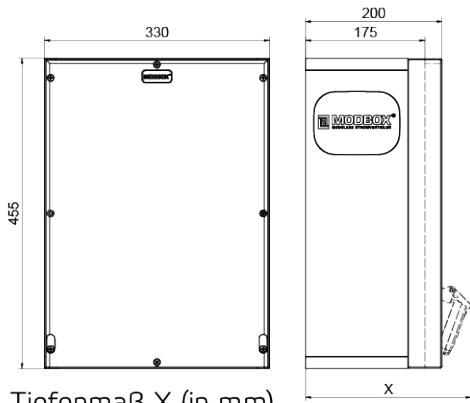

Wandverteiler Vollgummi

Artikelbeschreibung	
BALS-Art.-Nr	5403460
EAN	4024941401623
Produktgruppe	MODBOX, MODBOX
Gehäuse	schlagfestes, schwer entflammables Vollgummi Gehäuse, UV beständig, halogenfrei, alterungs-, temperatur, öl und säurebeständig, gute chemische Beständigkeit, Absicherungselemente angeordnet unter transparenter Rast-Betätigungsclappe
Bestückung	2 x Schutzkontaktsteckdose 16A 230V IP68 blau 2 x CEE-Steckdose 16A 400V 5p 6h IP67 IQ geneigt

Artikelbeschreibung	
Absicherung/Schutzmaßnahme	2 x C-Automat 16A 1p 2 x C-Automat 16A 3p 1 x FI-Schalter 40/0,03A 4p Typ A
Leitungseinführung/Anschlussmöglichkeit	1 x Zählerklemmstein 5x25 mm ² / Typ: C (Schleifleitung) 1 x Verschlusschraube M12 unten 2 x Verschlusschraube M40 unten
Zusätzliche Informationen	Anschlussfertig verdrahtet.
Vorschriften / Normen	DIN EN 61439-3, DIN EN 61439-3
Schutzart	IP67, IP67
Gerätefarbe	Gehäuseoberteil schwarz ähnlich RAL 9017, Gehäuseunterteil schwarz ähnlich RAL 9017, Gehäuseoberteil schwarz ähnlich RAL 9017, Gehäuseunterteil schwarz ähnlich RAL 9017
Geräte-Höhe	455mm, 455mm
Geräte-Breite	330mm, 330mm
Geräte-Tiefe	200mm, 200mm
RDF-Faktor	0.76, 0.76
Nennstrom InA	40, 40

Tiefenmaß X (in mm)

Bezeichnung	IP44	IP67
Schutzk. Steckdose	179	242
CEE 16A 3p	227	233
CEE 16A 4p	233	236
CEE 16A 5p	237	237

Bezeichnung	IP44	IP67
CEE 32A 3p / 4p	241	245
CEE 32A 5p	243	247
CEE 63A 3p / 4p / 5p	259	259