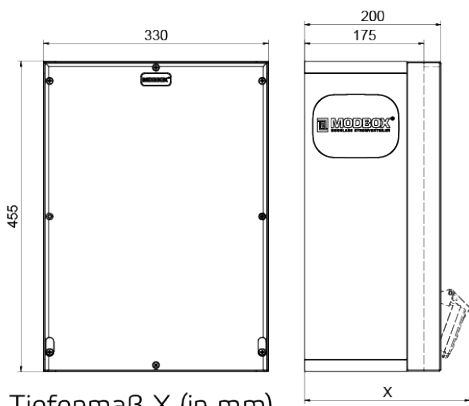

Wandverteiler Vollgummi

Artikelbeschreibung	
BALS-Art.-Nr	5403461
EAN	4024941401647
Produktgruppe	MODBOX, MODBOX
Gehäuse	schlagfestes, schwer entflammables Vollgummi Gehäuse, UV beständig, halogenfrei, alterungs-, temperatur, öl und säurebeständig, gute chemische Beständigkeit, Absicherungselemente angeordnet unter transparenter Rast-Betätigungsclappe
Bestückung	2 x Schutzkontaktsteckdose 16A 230V IP68 blau 1 x CEE-Steckdose 16A 400V 5p 6h IP67 IQ geneigt 1 x CEE-Steckdose 32A 400V 5p 6h IP67 IQ geneigt

Artikelbeschreibung	
Absicherung/Schutzmaßnahme	2 x C-Automat 16A 1p 1 x C-Automat 16A 3p 1 x C-Automat 32A 3p 1 x FI-Schalter 40/0,03A 4p Typ A
Leitungseinführung/Anschlussmöglichkeit	1 x Zählerklemmstein 5x25 mm ² / Typ: C (Schleifleitung) 1 x Verschlusschraube M12 unten 2 x Verschlusschraube M40 unten
Zusätzliche Informationen	Anschlussfertig verdrahtet.
Schutzart	IP67, IP67
Gerätefarbe	Gehäuseoberteil schwarz ähnlich RAL 9017, Gehäuseunterteil schwarz ähnlich RAL 9017, Gehäuseoberteil schwarz ähnlich RAL 9017, Gehäuseunterteil schwarz ähnlich RAL 9017
Geräte-Höhe	455mm, 455mm
Geräte-Breite	330mm, 330mm
Geräte-Tiefe	200mm, 200mm
RDF-Faktor	0.71, 0.71
Nennstrom InA	40, 40

Logistikdaten	
Einzelgewicht	15,076 kg / Stück
Verpackungsart	Karton
Inhaltsmenge	1 ST
Länge	590 mm

Logistikdaten	
Breite	380 mm
Höhe	281 mm
Gewicht	16,016 kg
Volumen	63.000,2 ccm

Tiefenmaß X (in mm)

Bezeichnung	IP44	IP67
Schutzk. Steckdose	179	242
CEE 16A 3p	227	233
CEE 16A 4p	233	236
CEE 16A 5p	237	237