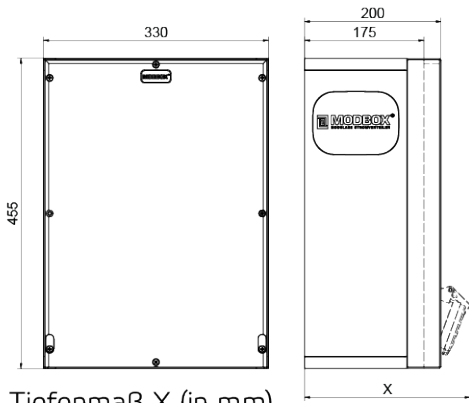

Wandverteiler Vollgummi

Artikelbeschreibung	
BALS-Art.-Nr	5403464
EAN	4024941401654
Produktgruppe	MODBOX, MODBOX
Gehäuse	schlagfestes, schwer entflammables Vollgummi Gehäuse, UV beständig, halogenfrei, alterungs-, temperatur, öl und säurebeständig, gute chemische Beständigkeit, Absicherungselemente angeordnet unter transparenter Rast-Betätigungsklappe
Bestückung	2 x Schutzkontaktsteckdose 16A 230V IP67 blau 2 x CEE-Steckdose 32A 400V 5p 6h IP67 IQ geneigt

Artikelbeschreibung	
Absicherung/Schutzmaßnahme	2 x C-Automat 16A 1p 2 x C-Automat 32A 3p 1 x FI-Schalter 63/0,03A 4p Typ A
Leitungseinführung/Anschlussmöglichkeit	1 x Zählerklemmstein 5x25 mm ² / Typ: C (Schleifleitung) 1 x Verschlusschraube M12 unten 2 x Verschlusschraube M40 unten
Zusätzliche Informationen	Anschlussfertig verdrahtet.
Schutzart	IP67, IP67
Gerätefarbe	Gehäuseoberteil schwarz ähnlich RAL 9017, Gehäuseunterteil schwarz ähnlich RAL 9017, Gehäuseoberteil schwarz ähnlich RAL 9017, Gehäuseunterteil schwarz ähnlich RAL 9017
Geräte-Höhe	455mm, 455mm
Geräte-Breite	330mm, 330mm
Geräte-Tiefe	200mm, 200mm
RDF-Faktor	0.64, 0.64
Nennstrom InA	63, 63

Tiefenmaß X (in mm)

Bezeichnung	IP44	IP67
Schutzk. Steckdose	179	242
CEE 16A 3p	227	233
CEE 16A 4p	233	236
CEE 16A 5p	237	237

Bezeichnung	IP44	IP67
CEE 32A 3p / 4p	241	245
CEE 32A 5p	243	247
CEE 63A 3p / 4p / 5p	259	259