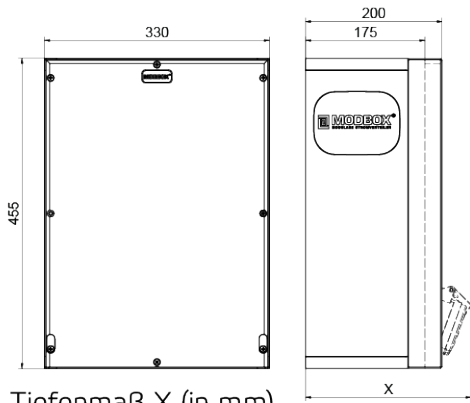

Wandverteiler Vollgummi

Artikelbeschreibung	
BALS-Art.-Nr	5403467
EAN	4024941401739
Produktgruppe	MODBOX, MODBOX
Gehäuse	schlagfestes, schwer entflammables Vollgummi Gehäuse, UV beständig, halogenfrei, alterungs-, temperatur, öl und säurebeständig, gute chemische Beständigkeit, Absicherungselemente angeordnet unter transparenter Rast-Betätigungsclappe
Bestückung	2 x Schutzkontaktsteckdose 16A 230V IP54 blau 1 x CEE-Steckdose 16A 400V 5p 6h IP54 IQ geneigt 1 x CEE-Steckdose 32A 400V 5p 6h IP54 IQ geneigt

Artikelbeschreibung	
Absicherung/Schutzmaßnahme	2 x C-Automat 16A 1p 1 x C-Automat 16A 3p 1 x C-Automat 32A 3p 1 x FI-Schalter 40/0,03A 4p allstromsensitiv Typ B
Leitungseinführung/Anschlussmöglichkeit	1 x Zählerklemmstein 5x25 mm ² / Typ: C (Schleifleitung) 1 x Bohrloch M40 oben 1 x Verschlusschraube M40 oben 2 x Verschlusschraube M40 unten
Zusätzliche Informationen	Anschlussfertig verdrahtet.
Vorschriften / Normen	DIN EN 61439-3, DIN EN 61439-3
Schutzart	IP54, IP54
Gerätefarbe	Gehäuseoberteil schwarz ähnlich RAL 9017, Gehäuseunterteil schwarz ähnlich RAL 9017, Gehäuseoberteil schwarz ähnlich RAL 9017, Gehäuseunterteil schwarz ähnlich RAL 9017
Geräte-Höhe	455mm, 455mm
Geräte-Breite	330mm, 330mm
Geräte-Tiefe	200mm, 200mm
RDF-Faktor	0.78, 0.78
Nennstrom InA	40, 40

Tiefenmaß X (in mm)

Bezeichnung	IP44	IP67
Schutzk. Steckdose	179	242
CEE 16A 3p	227	233
CEE 16A 4p	233	236
CEE 16A 5p	237	237

Bezeichnung	IP44	IP67
CEE 32A 3p / 4p	241	245
CEE 32A 5p	243	247
CEE 63A 3p / 4p / 5p	259	259