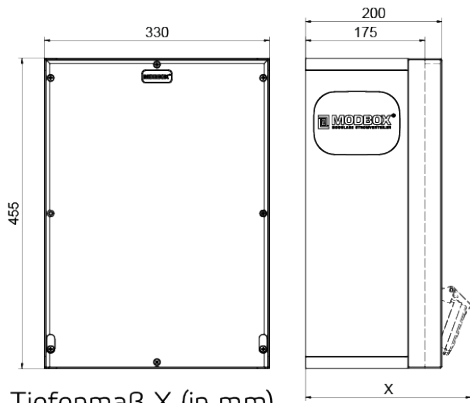

Wandverteiler Vollgummi

Artikelbeschreibung	
BALS-Art.-Nr	5403470
EAN	4024941401807
Produktgruppe	MODBOX, MODBOX
Gehäuse	schlagfestes, schwer entflammables Vollgummi Gehäuse, UV beständig, halogenfrei, alterungs-, temperatur, öl und säurebeständig, gute chemische Beständigkeit, Absicherungselemente angeordnet unter transparenter Rast-Betätigungsclappe
Bestückung	3 x Schutzkontaktsteckdose 16A 230V IP54 blau 2 x CEE-Steckdose 16A 400V 5p 6h IP54 IQ geneigt

Artikelbeschreibung	
Absicherung/Schutzmaßnahme	3 x C-Automat 16A 1p 2 x C-Automat 16A 3p 1 x FI-Schalter 40/0,03A 4p allstromsensitiv Typ B
Leitungseinführung/Anschlussmöglichkeit	1 x Zählerklemmstein 5x25 mm ² / Typ: C (Schleifleitung) 1 x Bohrloch M40 oben 1 x Verschlusschraube M40 oben 2 x Verschlusschraube M40 unten
Zusätzliche Informationen	Anschlussfertig verdrahtet.
Vorschriften / Normen	DIN EN 61439-3, DIN EN 61439-3
Schutzart	IP54, IP54
Gerätefarbe	Gehäuseoberteil schwarz ähnlich RAL 9017, Gehäuseunterteil schwarz ähnlich RAL 9017, Gehäuseoberteil schwarz ähnlich RAL 9017, Gehäuseunterteil schwarz ähnlich RAL 9017
Geräte-Höhe	455mm, 455mm
Geräte-Breite	330mm, 330mm
Geräte-Tiefe	200mm, 200mm
RDF-Faktor	0.79, 0.79
Nennstrom InA	40, 40

Tiefenmaß X (in mm)

Bezeichnung	IP44	IP67
Schutzk. Steckdose	179	242
CEE 16A 3p	227	233
CEE 16A 4p	233	236
CEE 16A 5p	237	237

Bezeichnung	IP44	IP67
CEE 32A 3p / 4p	241	245
CEE 32A 5p	243	247
CEE 63A 3p / 4p / 5p	259	259