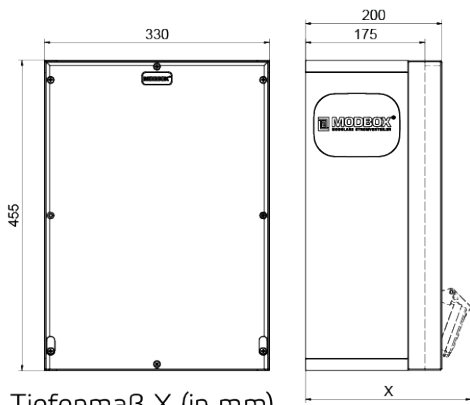

Wandverteiler Vollgummi

Artikelbeschreibung	
BALS-Art.-Nr	5403472
EAN	4024941401777
Produktgruppe	MODBOX, MODBOX
Gehäuse	schlagfestes, schwer entflammables Vollgummi Gehäuse, UV beständig, halogenfrei, alterungs-, temperatur, öl und säurebeständig, gute chemische Beständigkeit, Absicherungselemente angeordnet unter transparenter Rast-Betätigungsclappe
Bestückung	3 x Schutzkontaktsteckdose 16A 230V IP54 blau 2 x CEE-Steckdose 32A 400V 5p 6h IP54 IQ geneigt

Artikelbeschreibung	
Absicherung/Schutzmaßnahme	3 x C-Automat 16A 1p 2 x C-Automat 32A 3p 1 x FI-Schalter 63/0,03A 4p allstromsensitiv Typ B
Leitungseinführung/Anschlussmöglichkeit	1 x Zählerklemmstein 5x25 mm ² / Typ: C (Schleifleitung) 1 x Bohrloch M40 oben 1 x Verschlusschraube M40 oben 2 x Verschlusschraube M40 unten
Zusätzliche Informationen	Anschlussfertig verdrahtet.
Vorschriften / Normen	DIN EN 61439-3, DIN EN 61439-3
Schutzart	IP54, IP54
Gerätefarbe	Gehäuseoberteil schwarz ähnlich RAL 9017, Gehäuseunterteil schwarz ähnlich RAL 9017, Gehäuseoberteil schwarz ähnlich RAL 9017, Gehäuseunterteil schwarz ähnlich RAL 9017
Geräte-Höhe	455mm, 455mm
Geräte-Breite	330mm, 330mm
Geräte-Tiefe	200mm, 200mm
RDF-Faktor	0.64, 0.64
Nennstrom InA	63, 63

Tiefenmaß X (in mm)

Bezeichnung	IP44	IP67
Schutzk. Steckdose	179	242
CEE 16A 3p	227	233
CEE 16A 4p	233	236
CEE 16A 5p	237	237

Bezeichnung	IP44	IP67
CEE 32A 3p / 4p	241	245
CEE 32A 5p	243	247
CEE 63A 3p / 4p / 5p	259	259