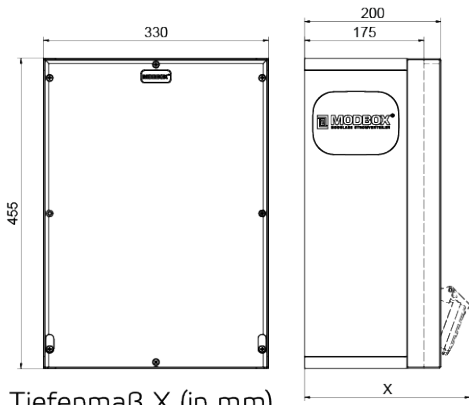

Wandverteiler Vollgummi

Artikelbeschreibung	
BALS-Art.-Nr	5403475
EAN	4024941401784
Produktgruppe	MODBOX, MODBOX
Gehäuse	schlagfestes, schwer entflammables Vollgummi Gehäuse, UV beständig, halogenfrei, alterungs-, temperatur, öl und säurebeständig, gute chemische Beständigkeit, Absicherungselemente angeordnet unter transparenter Rast-Betätigungsclappe
Bestückung	3 x Schutzkontaktsteckdose 16A 230V IP54 blau 1 x CEE-Steckdose 16A 400V 5p 6h IP54 IQ geneigt 1 x CEE-Steckdose 32A 400V 5p 6h IP54 IQ geneigt

Artikelbeschreibung	
Absicherung/Schutzmaßnahme	3 x Sicherungssockel D01 1p 1 x Sicherungssockel D01 3p 1 x FI-Schalter 40/0,03A 4p allstromsensitiv Typ B
Leitungseinführung/Anschlussmöglichkeit	1 x Zählerklemmstein 5x25 mm ² / Typ: C (Schleifleitung) 1 x Bohrloch M40 oben 1 x Verschlusschraube M40 oben 2 x Verschlusschraube M40 unten
Zusätzliche Informationen	Anschlussfertig verdrahtet.
Vorschriften / Normen	DIN EN 61439-3, DIN EN 61439-3
Schutzart	IP54, IP54
Gerätefarbe	Gehäuseoberteil schwarz ähnlich RAL 9017, Gehäuseunterteil schwarz ähnlich RAL 9017, Gehäuseoberteil schwarz ähnlich RAL 9017, Gehäuseunterteil schwarz ähnlich RAL 9017
Geräte-Höhe	455mm, 455mm
Geräte-Breite	330mm, 330mm
Geräte-Tiefe	200mm, 200mm
RDF-Faktor	1, 1
Nennstrom InA	40, 40

Tiefenmaß X (in mm)

Bezeichnung	IP44	IP67
Schutzk. Steckdose	179	242
CEE 16A 3p	227	233
CEE 16A 4p	233	236
CEE 16A 5p	237	237

Bezeichnung	IP44	IP67
CEE 32A 3p / 4p	241	245
CEE 32A 5p	243	247
CEE 63A 3p / 4p / 5p	259	259