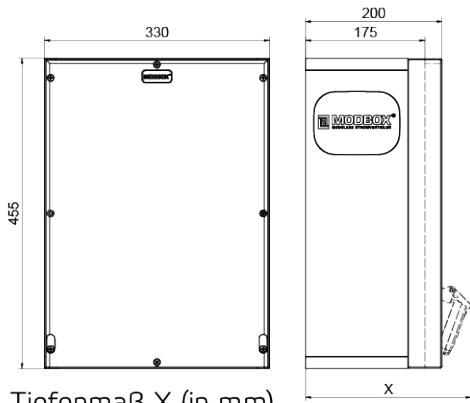

Wandverteiler Vollgummi

Artikelbeschreibung	
BALS-Art.-Nr	5403476
EAN	4024941401791
Produktgruppe	MODBOX, MODBOX
Gehäuse	schlagfestes, schwer entflammables Vollgummi Gehäuse, UV beständig, halogenfrei, alterungs-, temperatur, öl und säurebeständig, gute chemische Beständigkeit, Absicherungselemente angeordnet unter transparenter Rast-Betätigungsclappe
Bestückung	2 x Schutzkontaktsteckdose 16A 230V IP54 blau 2 x CEE-Steckdose 32A 400V 5p 6h IP54 IQ geneigt

Artikelbeschreibung	
Absicherung/Schutzmaßnahme	2 x C-Automat 16A 1p 2 x C-Automat 32A 3p 1 x FI-Schalter 63/0,03A 4p allstromsensitiv Typ B
Leitungseinführung/Anschlussmöglichkeit	1 x Zählerklemmstein 5x25 mm ² / Typ: C (Schleifleitung) 1 x Bohrloch M40 oben 1 x Verschlusschraube M40 oben 2 x Verschlusschraube M40 unten
Zusätzliche Informationen	Anschlussfertig verdrahtet.
Vorschriften / Normen	DIN EN 61439-3, DIN EN 61439-3
Schutzart	IP54, IP54
Gerätefarbe	Gehäuseoberteil schwarz ähnlich RAL 9017, Gehäuseunterteil schwarz ähnlich RAL 9017, Gehäuseoberteil schwarz ähnlich RAL 9017, Gehäuseunterteil schwarz ähnlich RAL 9017
Geräte-Höhe	455mm, 455mm
Geräte-Breite	330mm, 330mm
Geräte-Tiefe	200mm, 200mm
RDF-Faktor	0.66, 0.66
Nennstrom InA	63, 63

Tiefenmaß X (in mm)

Bezeichnung	IP44	IP67
Schutzk. Steckdose	179	242
CEE 16A 3p	227	233
CEE 16A 4p	233	236
CEE 16A 5p	237	237

Bezeichnung	IP44	IP67
CEE 32A 3p / 4p	241	245
CEE 32A 5p	243	247
CEE 63A 3p / 4p / 5p	259	259