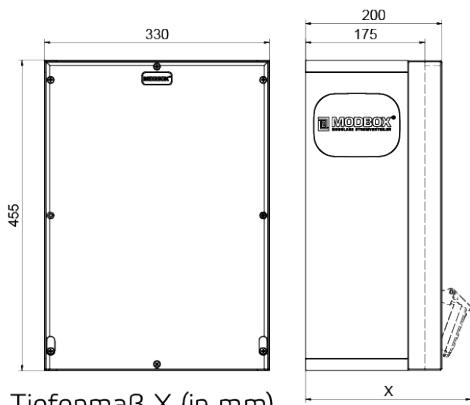

## Wandverteiler Vollgummi

Artikelbeschreibung	
BALS-Art.-Nr	5403478
EAN	4024941401937
Produktgruppe	MODBOX
Gehäuse	schlagfestes, schwer entflammables Vollgummi Gehäuse, UV beständig, halogenfrei, alterungs-, temperatur, öl und säurebeständig, gute chemische Beständigkeit, Absicherungselemente angeordnet unter transparenter Rast-Betätigungsclappe
Bestückung	4 x Schutzkontaktsteckdose 16A 230V IP54 blau 1 x CEE-Steckdose 16A 400V 5p 6h IP54 IQ geneigt 1 x CEE-Steckdose 32A 400V 5p 6h IP54 IQ geneigt

Artikelbeschreibung	
Absicherung/Schutzmaßnahme	2 x C-Automat 16A 1p 1 x C-Automat 16A 3p 1 x C-Automat 32A 3p 1 x FI-Schalter 63/0,03A 4p allstromsensitiv Typ B
Leitungseinführung/Anschlussmöglichkeit	1 x Zählerklemmstein 5x25 mm <sup>2</sup> / Typ: C (Schleifleitung) 1 x Bohrloch M40 oben 1 x Verschlusschraube M40 oben 2 x Verschlusschraube M40 unten
Zusätzliche Informationen	Anschlussfertig verdrahtet.
Vorschriften / Normen	DIN EN 61439-3
Schutzart	IP54
Gerätefarbe	Gehäuseoberteil schwarz ähnlich RAL 9017, Gehäuseunterteil schwarz ähnlich RAL 9017
Geräte-Höhe	455mm
Geräte-Breite	330mm
Geräte-Tiefe	200mm
RDF-Faktor	0.69
Nennstrom InA	63

Tiefenmaß X (in mm)

Bezeichnung	IP44	IP67
Schutzk. Steckdose	179	242
CEE 16A 3p	227	233
CEE 16A 4p	233	236
CEE 16A 5p	237	237

Bezeichnung	IP44	IP67
CEE 32A 3p / 4p	241	245
CEE 32A 5p	243	247
CEE 63A 3p / 4p / 5p	259	259