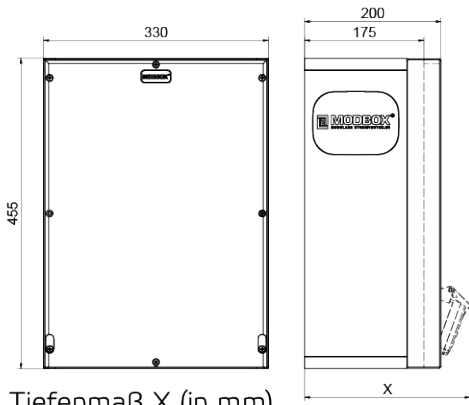

## Wandverteiler Vollgummi

Artikelbeschreibung	
BALS-Art.-Nr	5403479
EAN	4024941402033
Produktgruppe	MODBOX
Gehäuse	schlagfestes, schwer entflammables Vollgummi Gehäuse, UV beständig, halogenfrei, alterungs-, temperatur, öl und säurebeständig, gute chemische Beständigkeit, Absicherungselemente angeordnet unter transparenter Rast-Betätigungsclappe
Bestückung	2 x Schutzkontaktsteckdose 16A 230V IP54 blau 1 x CEE-Steckdose 16A 400V 5p 6h IP54 IQ geneigt 1 x CEE-Steckdose 32A 400V 5p 6h IP54 IQ geneigt

Artikelbeschreibung	
Absicherung/Schutzmaßnahme	2 x C-Automat 16A 1p 1 x C-Automat 16A 3p 1 x C-Automat 32A 3p 1 x FI-Schalter 63/0,03A 4p allstromsensitiv Typ B
Leitungseinführung/Anschlussmöglichkeit	1 x Zählerklemmstein 5x25 mm <sup>2</sup> / Typ: C (Schleifleitung) 1 x Bohrloch M40 oben 1 x Verschlusschraube M40 oben 2 x Verschlusschraube M40 unten
Zusätzliche Informationen	Anschlussfertig verdrahtet.
Vorschriften / Normen	DIN EN 61439-3
Schutzart	IP54
Gerätefarbe	Gehäuseoberteil schwarz ähnlich RAL 9017, Gehäuseunterteil schwarz ähnlich RAL 9017
Geräte-Höhe	455mm
Geräte-Breite	330mm
Geräte-Tiefe	200mm
RDF-Faktor	0.69
Nennstrom InA	63

Tiefenmaß X (in mm)

Bezeichnung	IP44	IP67
Schutzk. Steckdose	179	242
CEE 16A 3p	227	233
CEE 16A 4p	233	236
CEE 16A 5p	237	237

Bezeichnung	IP44	IP67
CEE 32A 3p / 4p	241	245
CEE 32A 5p	243	247
CEE 63A 3p / 4p / 5p	259	259