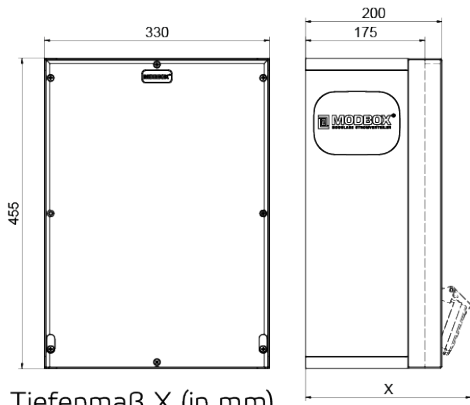

# Wandverteiler Vollgummi

Artikelbeschreibung	
BALS-Art.-Nr	5403481
EAN	4024941402040
Produktgruppe	MODBOX
Gehäuse	schlagfestes, schwer entflammables Vollgummi Gehäuse, UV beständig, halogenfrei, alterungs-, temperatur, öl und säurebeständig, gute chemische Beständigkeit, Absicherungselemente angeordnet unter transparenter Rast-Betätigungsklappe
Bestückung	3 x Schutzkontaktsteckdose 16A 230V IP54 blau 1 x CEE-Steckdose 16A 400V 5p 6h IP54 IQ geneigt 1 x CEE-Steckdose 32A 400V 5p 6h IP54 IQ geneigt 1 x Datendoppeldose RJ45 CAT6a IP54 gelb mit Klappdeckel

Artikelbeschreibung	
Absicherung/Schutzmaßnahme	3 x C-Automat 16A 1p 1 x C-Automat 16A 3p 1 x C-Automat 32A 3p 1 x FI-Schalter 63/0,03A 4p allstromsensitiv Typ B
Leitungseinführung/Anschlussmöglichkeit	1 x Zählerklemmstein 5x25 mm <sup>2</sup> / Typ: C (Schleifleitung) 1 x Bohrloch M40 oben 1 x Verschlusschraube M40 oben 2 x Verschlusschraube M20 oben 2 x Verschlusschraube M20 unten 2 x Verschlusschraube M40 unten
Zusätzliche Informationen	Anschlussfertig verdrahtet.
Vorschriften / Normen	DIN EN 61439-3
Schutzart	IP54
Gerätefarbe	Gehäuseoberteil schwarz ähnlich RAL 9017, Gehäuseunterteil schwarz ähnlich RAL 9017
Geräte-Höhe	455mm
Geräte-Breite	330mm
Geräte-Tiefe	200mm
RDF-Faktor	0.67
Nennstrom InA	63

Tiefenmaß X (in mm)

Bezeichnung	IP44	IP67
Schutzk. Steckdose	179	242
CEE 16A 3p	227	233
CEE 16A 4p	233	236
CEE 16A 5p	237	237

Bezeichnung	IP44	IP67
CEE 32A 3p / 4p	241	245
CEE 32A 5p	243	247
CEE 63A 3p / 4p / 5p	259	259