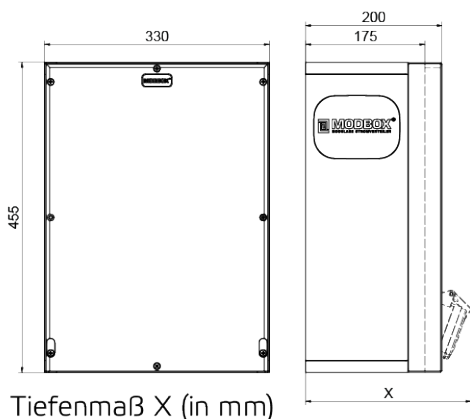

Wandverteiler Vollgummi

Artikelbeschreibung	
BALS-Art.-Nr	5403482
EAN	4024941402057
Produktgruppe	MODBOX, MODBOX
Gehäuse	schlagfestes, schwer entflammables Vollgummi Gehäuse, UV beständig, halogenfrei, alterungs-, temperatur, öl und säurebeständig, gute chemische Beständigkeit, Absicherungselemente angeordnet unter transparenter Rast-Betätigungsclappe
Bestückung	4 x Schutzkontaktsteckdose 16A 230V IP67 blau
Absicherung/Schutzmaßnahme	4 x C-Automat 16A 1p 1 x FI-Schalter 40/0,03A 4p allstromsensitiv Typ B

Artikelbeschreibung	
Leitungseinführung/Anschlussmöglichkeit	1 x Zählerklemmstein 5x25 mm ² / Typ: C (Schleifleitung) 1 x Verschlusschraube M12 unten 2 x Verschlusschraube M40 unten
Zusätzliche Informationen	Anschlussfertig verdrahtet.
Vorschriften / Normen	DIN EN 61439-3, DIN EN 61439-3
Schutzart	IP67, IP67
Gerätefarbe	Gehäuseoberteil schwarz ähnlich RAL 9017, Gehäuseunterteil schwarz ähnlich RAL 9017, Gehäuseoberteil schwarz ähnlich RAL 9017, Gehäuseunterteil schwarz ähnlich RAL 9017
Geräte-Höhe	455mm, 455mm
Geräte-Breite	330mm, 330mm
Geräte-Tiefe	200mm, 200mm
RDF-Faktor	1, 1
Nennstrom InA	32, 32

Tiefenmaß X (in mm)

Bezeichnung	IP44	IP67
Schutzk. Steckdose	179	242
CEE 16A 3p	227	233
CEE 16A 4p	233	236
CEE 16A 5p	237	237

Bezeichnung	IP44	IP67
CEE 32A 3p / 4p	241	245
CEE 32A 5p	243	247
CEE 63A 3p / 4p / 5p	259	259