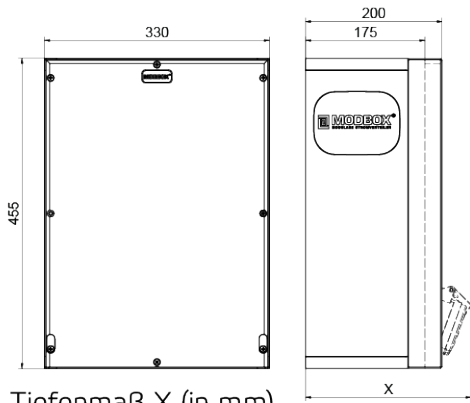

Wandverteiler Vollgummi

Artikelbeschreibung	
BALS-Art.-Nr	5403483
EAN	4024941402071
Produktgruppe	MODBOX, MODBOX
Gehäuse	schlagfestes, schwer entflammables Vollgummi Gehäuse, UV beständig, halogenfrei, alterungs-, temperatur, öl und säurebeständig, gute chemische Beständigkeit, Absicherungselemente angeordnet unter transparenter Rast-Betätigungsclappe
Bestückung	3 x Schutzkontaktsteckdose 16A 230V IP67 blau 1 x CEE-Steckdose 16A 400V 5p 6h IP67 IQ geneigt

Artikelbeschreibung	
Absicherung/Schutzmaßnahme	3 x C-Automat 16A 1p 1 x C-Automat 16A 3p 1 x FI-Schalter 40/0,03A 4p allstromsensitiv Typ B
Leitungseinführung/Anschlussmöglichkeit	1 x Zählerklemmstein 5x25 mm ² / Typ: C (Schleifleitung) 1 x Verschlusschraube M12 unten 2 x Verschlusschraube M40 unten
Zusätzliche Informationen	Anschlussfertig verdrahtet.
Vorschriften / Normen	DIN EN 61439-3, DIN EN 61439-3
Schutzart	IP67, IP67
Gerätefarbe	Gehäuseoberteil schwarz ähnlich RAL 9017, Gehäuseunterteil schwarz ähnlich RAL 9017, Gehäuseoberteil schwarz ähnlich RAL 9017, Gehäuseunterteil schwarz ähnlich RAL 9017
Geräte-Höhe	455mm, 455mm
Geräte-Breite	330mm, 330mm
Geräte-Tiefe	200mm, 200mm
RDF-Faktor	0.92, 0.92
Nennstrom InA	32, 32

Tiefenmaß X (in mm)

Bezeichnung	IP44	IP67
Schutzk. Steckdose	179	242
CEE 16A 3p	227	233
CEE 16A 4p	233	236
CEE 16A 5p	237	237

Bezeichnung	IP44	IP67
CEE 32A 3p / 4p	241	245
CEE 32A 5p	243	247
CEE 63A 3p / 4p / 5p	259	259