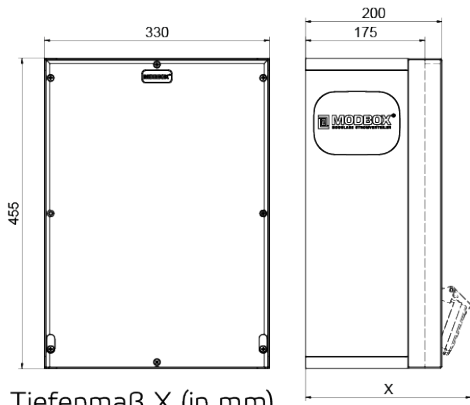

Wandverteiler Vollgummi

Artikelbeschreibung	
BALS-Art.-Nr	5403488
EAN	4024941402095
Produktgruppe	MODBOX, MODBOX
Gehäuse	schlagfestes, schwer entflammables Vollgummi Gehäuse, UV beständig, halogenfrei, alterungs-, temperatur, öl und säurebeständig, gute chemische Beständigkeit, Absicherungselemente angeordnet unter transparenter Rast-Betätigungsclappe
Bestückung	2 x Schutzkontaktsteckdose 16A 230V IP67 blau 2 x CEE-Steckdose 32A 400V 5p 6h IP67 IQ geneigt

Artikelbeschreibung	
Absicherung/Schutzmaßnahme	2 x C-Automat 16A 1p 2 x C-Automat 32A 3p 1 x FI-Schalter 63/0,03A 4p allstromsensitiv Typ B
Leitungseinführung/Anschlussmöglichkeit	1 x Zählerklemmstein 5x25 mm ² / Typ: C (Schleifleitung) 1 x Verschlusschraube M12 unten 2 x Verschlusschraube M40 unten
Zusätzliche Informationen	Anschlussfertig verdrahtet.
Vorschriften / Normen	DIN EN 61439-3, DIN EN 61439-3
Schutzart	IP67, IP67
Gerätefarbe	Gehäuseoberteil schwarz ähnlich RAL 9017, Gehäuseunterteil schwarz ähnlich RAL 9017, Gehäuseoberteil schwarz ähnlich RAL 9017, Gehäuseunterteil schwarz ähnlich RAL 9017
Geräte-Höhe	455mm, 455mm
Geräte-Breite	330mm, 330mm
Geräte-Tiefe	200mm, 200mm
RDF-Faktor	0.66, 0.66
Nennstrom InA	63, 63

Tiefenmaß X (in mm)

Bezeichnung	IP44	IP67
Schutzk. Steckdose	179	242
CEE 16A 3p	227	233
CEE 16A 4p	233	236
CEE 16A 5p	237	237

Bezeichnung	IP44	IP67
CEE 32A 3p / 4p	241	245
CEE 32A 5p	243	247
CEE 63A 3p / 4p / 5p	259	259