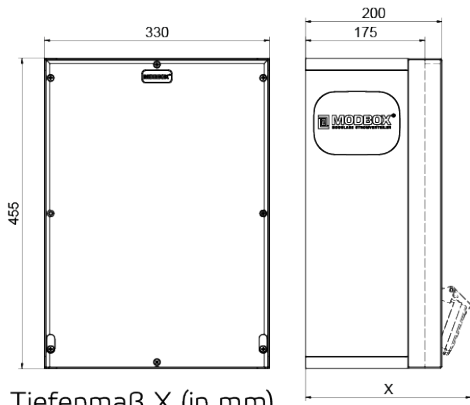

Wandverteiler Vollgummi

Artikelbeschreibung	
BALS-Art.-Nr	5403489
EAN	4024941402125
Produktgruppe	MODBOX, MODBOX
Gehäuse	schlagfestes, schwer entflammables Vollgummi Gehäuse, UV beständig, halogenfrei, alterungs-, temperatur, öl und säurebeständig, gute chemische Beständigkeit, Absicherungselemente angeordnet unter transparenter Rast-Betätigungsclappe
Bestückung	3 x Schutzkontaktsteckdose 16A 230V IP67 blau 2 x CEE-Steckdose 16A 400V 5p 6h IP67 IQ geneigt

Artikelbeschreibung	
Absicherung/Schutzmaßnahme	3 x C-Automat 16A 1p 2 x C-Automat 16A 3p 1 x FI-Schalter 40/0,03A 4p allstromsensitiv Typ B
Leitungseinführung/Anschlussmöglichkeit	1 x Zählerklemmstein 5x25 mm ² / Typ: C (Schleifleitung) 2 x Verschlusschraube M12 unten 2 x Verschlusschraube M40 unten
Zusätzliche Informationen	Anschlussfertig verdrahtet.
Vorschriften / Normen	DIN EN 61439-3, DIN EN 61439-3
Schutzart	IP67, IP67
Gerätefarbe	Gehäuseoberteil schwarz ähnlich RAL 9017, Gehäuseunterteil schwarz ähnlich RAL 9017, Gehäuseoberteil schwarz ähnlich RAL 9017, Gehäuseunterteil schwarz ähnlich RAL 9017
Geräte-Höhe	455mm, 455mm
Geräte-Breite	330mm, 330mm
Geräte-Tiefe	200mm, 200mm
RDF-Faktor	0.79, 0.79
Nennstrom InA	40, 40

Tiefenmaß X (in mm)

Bezeichnung	IP44	IP67
Schutzk. Steckdose	179	242
CEE 16A 3p	227	233
CEE 16A 4p	233	236
CEE 16A 5p	237	237

Bezeichnung	IP44	IP67
CEE 32A 3p / 4p	241	245
CEE 32A 5p	243	247
CEE 63A 3p / 4p / 5p	259	259