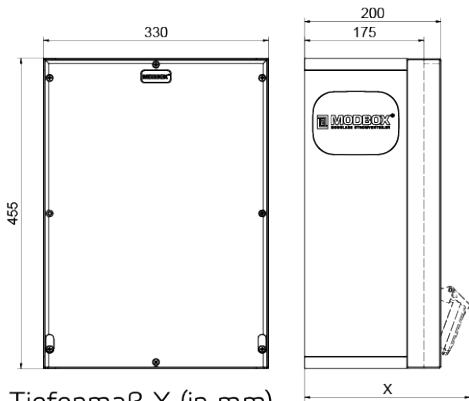

## rubber - wall mounted combination units

Product description	
BALS-Prd.-Nr	5403419
EAN	4024941398589
Product category	MODBOX
Protection degree	IP67
Colour of appliance	Housing top similar black RAL 9017, Housing bottom similar black RAL 9017
Height	455mm
Width	330mm
Depth	200mm
RDF factor	0.73

Product description	
Rated current InA	40

Logistics data	
Weight/pcs	15.246 kg / Piece
Packaging	Carton
Content amount	1 ST
Length	590 mm
Width	380 mm
Height	281 mm
Weight	16.186 kg
Volume	63,000.2 ccm

Tiefenmaß X (in mm)

Bezeichnung	IP44	IP67
Schutzk. Steckdose	179	242
CEE 16A 3p	227	233
CEE 16A 4p	233	236
CEE 16A 5p	237	237

Bezeichnung	IP44	IP67
CEE 32A 3p / 4p	241	245
CEE 32A 5p	243	247
CEE 63A 3p / 4p / 5p	259	259