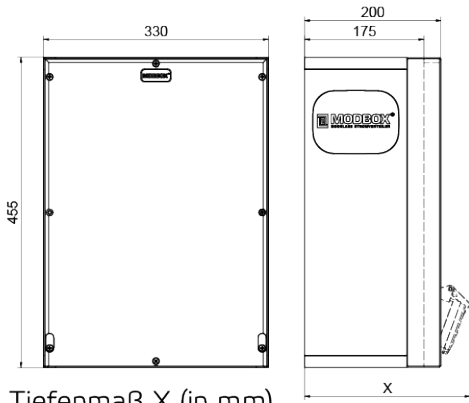

rubber - wall mounted combination units

Product description	
BALS-Prd.-Nr	5403430
EAN	4024941400213
Product category	MODBOX
Specification/Norm	DIN EN 61439-3
Protection degree	IP54
Colour of appliance	Housing top similar black RAL 9017, Housing bottom similar black RAL 9017
Height	455mm
Width	330mm
Depth	200mm

Product description

RDF factor	0.73
Rated current InA	40

Tiefenmaß X (in mm)

Bezeichnung	IP44	IP67
Schutzk. Steckdose	179	242
CEE 16A 3p	227	233
CEE 16A 4p	233	236
CEE 16A 5p	237	237

Bezeichnung	IP44	IP67
CEE 32A 3p / 4p	241	245
CEE 32A 5p	243	247
CEE 63A 3p / 4p / 5p	259	259