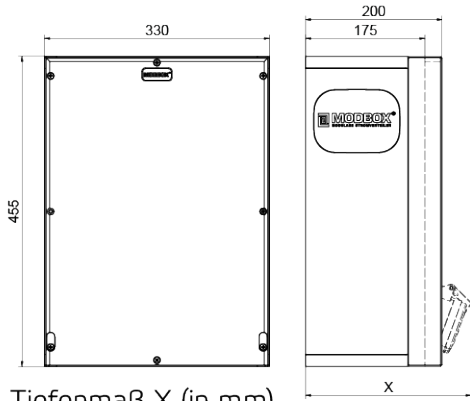

## rubber - wall mounted combination units

Product description	
BALS-Prd.-Nr	5403447
EAN	4024941401302
Product category	MODBOX, MODBOX
Specification/Norm	DIN EN 61439-2, DIN EN 61439-2
Protection degree	IP54, IP54
Colour of appliance	Housing top similar black RAL 9017, Housing bottom similar black RAL 9017, Housing top similar black RAL 9017, Housing bottom similar black RAL 9017
Height	455mm, 455mm
Width	330mm, 330mm
Depth	200mm, 200mm

**Product description**

RDF factor

0.64, 0.64

Tiefenmaß X (in mm)

Bezeichnung	IP44	IP67
Schutzk. Steckdose	179	242
CEE 16A 3p	227	233
CEE 16A 4p	233	236
CEE 16A 5p	237	237

Bezeichnung	IP44	IP67
CEE 32A 3p / 4p	241	245
CEE 32A 5p	243	247
CEE 63A 3p / 4p / 5p	259	259