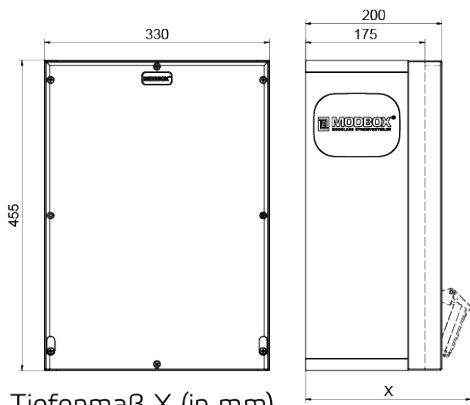

distributeur mural en caoutchouc

Description de l'article	
Référence	5403448
EAN	4024941401319
Groupe de produits	MODBOX, MODBOX
Indice de protection	IP54, IP54
Couleur de l'appareil	null, null, null, null
Hauteur de l'appareil en mm	455mm, 455mm
Largeur de l'appareil en mm	330mm, 330mm
Profondeur de l'appareil en mm	200mm, 200mm
Facteur RDF	1, 1

Tiefenmaß X (in mm)

Bezeichnung	IP44	IP67
Schutzk. Steckdose	179	242
CEE 16A 3p	227	233
CEE 16A 4p	233	236
CEE 16A 5p	237	237

Bezeichnung	IP44	IP67
CEE 32A 3p / 4p	241	245
CEE 32A 5p	243	247
CEE 63A 3p / 4p / 5p	259	259